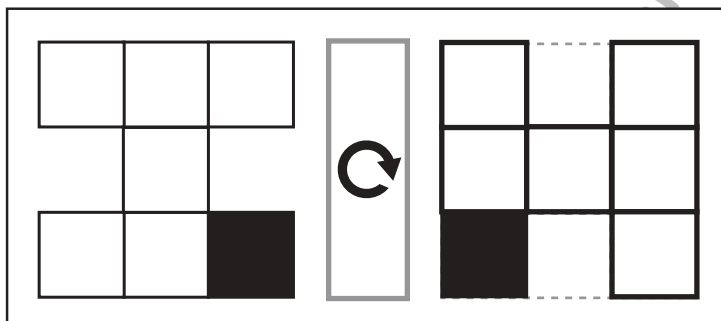

おうちで、やろう。

Study at home. 小学校受験の家庭学習教材

図形：マッチ③

上の太い四角の中に入っているマッチの数でできている形を下の四角の中から選んで○をつけます。

※1. このプリントは、しながわ・目黒こどもスクールのウェブサイトからダウンロードできます。無断複写・引用はご遠慮ください。
※2. このプリントを活用したオンライン授業のスケジュールは、しながわ・目黒こどもスクールのウェブサイトでご確認ください。

おうちで、やろう。

Study at home. 小学校受験の家庭学習教材

図形：回転④⑥

左の形が矢印の方向に矢印の数だけ、倒れたときにどのように見えるかを考えて、右の点線の四角の中に形をかきます。黒いマスはかいてありますので、よく考えて形をかきましょう。

※1. このプリントは、しながわ・目黒こどもスクールのウェブサイトでダウンロードができます。無断複写・引用はご遠慮ください。
※2. このプリントを活用したオンライン授業のスケジュールは、しながわ・目黒こどもスクールのウェブサイトでご確認ください。

おうちで、やろう。

Study at home. 小学校受験の家庭学習教材

図形：回転④⑦

左の形が矢印の方向に矢印の数だけ、倒れたときにどのように見えるかを考えて、右の点線の四角の中に形をかきます。黒いマスはかいてありますので、よく考えて形をかきましょう。

※1. このプリントは、しながわ・目黒こどもスクールのウェブサイトでダウンロードができます。無断複写・引用はご遠慮ください。
 ※2. このプリントを活用したオンライン授業のスケジュールは、しながわ・目黒こどもスクールのウェブサイトでご確認ください。

おうちで、やろう。

Study at home. 小学校受験の家庭学習教材

図形：回転④⑧

左の形が矢印の方向に矢印の数だけ、倒れたときにどのように見えるかを考えて、右の点線の四角の中に形をかきます。黒いマスはかいてありますので、よく考えて形をかきましょう。

※1. このプリントは、しながわ・目黒こどもスクールのウェブサイトでダウンロードができます。無断複写・引用はご遠慮ください。
※2. このプリントを活用したオンライン授業のスケジュールは、しながわ・目黒こどもスクールのウェブサイトでご確認ください。