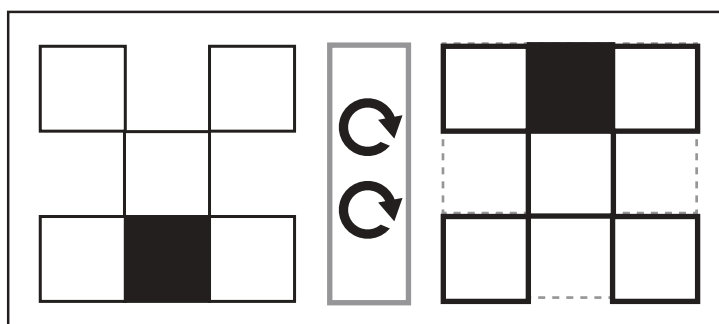

おうちで、やろう。

Study at home. 小学校受験の家庭学習教材

図形：マッチ③

上の太い四角の中に入っているマッチの数でできている形を下の四角の中から選んで○をつけます。

※1. このプリントは、しながわ・目黒こどもスクールのウェブサイトからダウンロードできます。無断複写・引用はご遠慮ください。
※2. このプリントを活用したオンライン授業のスケジュールは、しながわ・目黒こどもスクールのウェブサイトでご確認ください。

おうちで、やろう。

Study at home. 小学校受験の家庭学習教材

図形：回転④⑥

左の形が矢印の方向に矢印の数だけ、倒れたときにどのように見えるかを考えて、右の点線の四角の中に形をかきます。黒いマスはかいてありますので、よく考えて形をかきましょう。

※1. このプリントは、しながわ・目黒こどもスクールのウェブサイトでダウンロードができます。無断複写・引用はご遠慮ください。
※2. このプリントを活用したオンライン授業のスケジュールは、しながわ・目黒こどもスクールのウェブサイトでご確認ください。

おうちで、やろう。

Study at home. 小学校受験の家庭学習教材

図形：回転④⑦

左の形が矢印の方向に矢印の数だけ、倒れたときにどのように見えるかを考えて、右の点線の四角の中に形をかきます。黒いマスはかいてありますので、よく考えて形をかきましょう。

※1. このプリントは、しながわ・目黒こどもスクールのウェブサイトでダウンロードができます。無断複写・引用はご遠慮ください。
 ※2. このプリントを活用したオンライン授業のスケジュールは、しながわ・目黒こどもスクールのウェブサイトでご確認ください。

おうちで、やろう。

Study at home. 小学校受験の家庭学習教材

図形：回転④⑧

左の形が矢印の方向に矢印の数だけ、倒れたときにどのように見えるかを考えて、右の点線の四角の中に形をかきます。黒いマスはかいてありますので、よく考えて形をかきましょう。

※1. このプリントは、しながわ・目黒こどもスクールのウェブサイトでダウンロードができます。無断複写・引用はご遠慮ください。
※2. このプリントを活用したオンライン授業のスケジュールは、しながわ・目黒こどもスクールのウェブサイトでご確認ください。