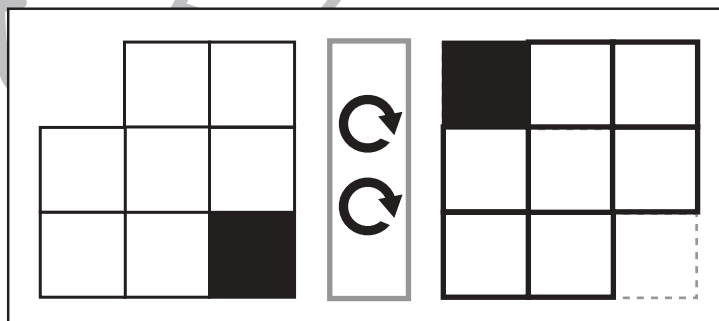

おうちで、やろう。

Study at home. 小学校受験の家庭学習教材

図形：マッチ③

上の太い四角の中に入っているマッチの数でできている形を下の四角の中から選んで○をつけます。

※1. このプリントは、しながわ・目黒こどもスクールのウェブサイトからダウンロードできます。無断複写・引用はご遠慮ください。
※2. このプリントを活用したオンライン授業のスケジュールは、しながわ・目黒こどもスクールのウェブサイトでご確認ください。

おうちで、やろう。

Study at home. 小学校受験の家庭学習教材

図形：回転④⑥

左の形が矢印の方向に矢印の数だけ、倒れたときにどのように見えるかを考えて、右の点線の四角の中に形をかきます。黒いマスはかいてありますので、よく考えて形をかきましょう。

※1. このプリントは、しながわ・目黒こどもスクールのウェブサイトでダウンロードができます。無断複写・引用はご遠慮ください。
※2. このプリントを活用したオンライン授業のスケジュールは、しながわ・目黒こどもスクールのウェブサイトでご確認ください。

おうちで、やろう。

Study at home. 小学校受験の家庭学習教材

図形：回転④⑦

左の形が矢印の方向に矢印の数だけ、倒れたときにどのように見えるかを考えて、右の点線の四角の中に形をかきます。黒いマスはかいてありますので、よく考えて形をかきましょう。

※1. このプリントは、しながわ・目黒こどもスクールのウェブサイトでダウンロードができます。無断複写・引用はご遠慮ください。
 ※2. このプリントを活用したオンライン授業のスケジュールは、しながわ・目黒こどもスクールのウェブサイトでご確認ください。

おうちで、やろう。

Study at home. 小学校受験の家庭学習教材

図形：回転④⑧

左の形が矢印の方向に矢印の数だけ、倒れたときにどのように見えるかを考えて、右の点線の四角の中に形をかきます。黒いマスはかいてありますので、よく考えて形をかきましょう。

※1. このプリントは、しながわ・目黒こどもスクールのウェブサイトでダウンロードができます。無断複写・引用はご遠慮ください。
※2. このプリントを活用したオンライン授業のスケジュールは、しながわ・目黒こどもスクールのウェブサイトでご確認ください。