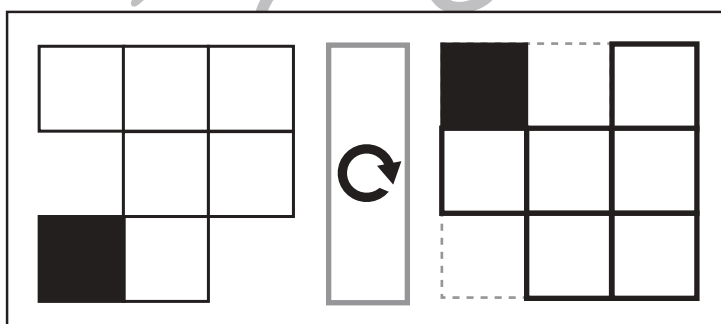

おうちで、やろう。

Study at home. 小学校受験の家庭学習教材

図形：マッチ③

上の太い四角の中に入っているマッチの数でできている形を下の四角の中から選んで○をつけます。

※1. このプリントは、しながわ・目黒こどもスクールのウェブサイトからダウンロードできます。無断複写・引用はご遠慮ください。
※2. このプリントを活用したオンライン授業のスケジュールは、しながわ・目黒こどもスクールのウェブサイトでご確認ください。

おうちで、やろう。

Study at home. 小学校受験の家庭学習教材

図形：回転④⑥

左の形が矢印の方向に矢印の数だけ、倒れたときにどのように見えるかを考えて、右の点線の四角の中に形をかきます。黒いマスはかいてありますので、よく考えて形をかきましょう。

※1. このプリントは、しながわ・目黒こどもスクールのウェブサイトでダウンロードができます。無断複写・引用はご遠慮ください。
※2. このプリントを活用したオンライン授業のスケジュールは、しながわ・目黒こどもスクールのウェブサイトでご確認ください。

おうちで、やろう。

Study at home. 小学校受験の家庭学習教材

図形：回転④⑦

左の形が矢印の方向に矢印の数だけ、倒れたときにどのように見えるかを考えて、右の点線の四角の中に形をかきます。黒いマスはかいてありますので、よく考えて形をかきましょう。

※1. このプリントは、しながわ・目黒こどもスクールのウェブサイトでダウンロードができます。無断複写・引用はご遠慮ください。
 ※2. このプリントを活用したオンライン授業のスケジュールは、しながわ・目黒こどもスクールのウェブサイトでご確認ください。

おうちで、やろう。

Study at home. 小学校受験の家庭学習教材

図形：回転④⑧

左の形が矢印の方向に矢印の数だけ、倒れたときにどのように見えるかを考えて、右の点線の四角の中に形をかきます。黒いマスはかいてありますので、よく考えて形をかきましょう。

※1. このプリントは、しながわ・目黒こどもスクールのウェブサイトでダウンロードができます。無断複写・引用はご遠慮ください。
※2. このプリントを活用したオンライン授業のスケジュールは、しながわ・目黒こどもスクールのウェブサイトでご確認ください。