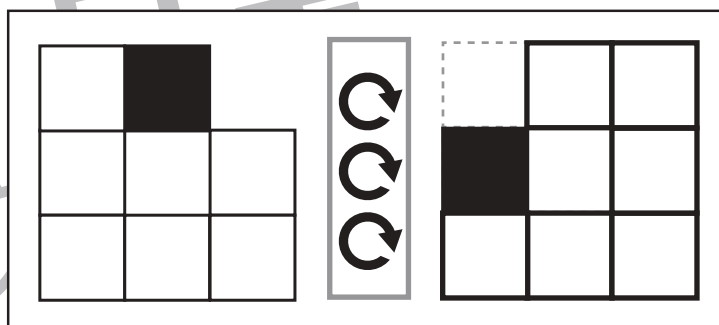

おうちで、やろう。

Study at home. 小学校受験の家庭学習教材

図形：マッチ③

上の太い四角の中に入っているマッチの数でできている形を下の四角の中から選んで○をつけます。

※1. このプリントは、しながわ・目黒こどもスクールのウェブサイトからダウンロードできます。無断複写・引用はご遠慮ください。
※2. このプリントを活用したオンライン授業のスケジュールは、しながわ・目黒こどもスクールのウェブサイトでご確認ください。

おうちで、やろう。

Study at home. 小学校受験の家庭学習教材

図形：回転④⑥

左の形が矢印の方向に矢印の数だけ、倒れたときにどのように見えるかを考えて、右の点線の四角の中に形をかきます。黒いマスはかいてありますので、よく考えて形をかきましょう。

※1. このプリントは、しながわ・目黒こどもスクールのウェブサイトでダウンロードができます。無断複写・引用はご遠慮ください。
※2. このプリントを活用したオンライン授業のスケジュールは、しながわ・目黒こどもスクールのウェブサイトでご確認ください。

おうちで、やろう。

Study at home. 小学校受験の家庭学習教材

図形：回転④⑦

左の形が矢印の方向に矢印の数だけ、倒れたときにどのように見えるかを考えて、右の点線の四角の中に形をかきます。黒いマスはかいてありますので、よく考えて形をかきましょう。

※1. このプリントは、しながわ・目黒こどもスクールのウェブサイトでダウンロードができます。無断複写・引用はご遠慮ください。
 ※2. このプリントを活用したオンライン授業のスケジュールは、しながわ・目黒こどもスクールのウェブサイトでご確認ください。

おうちで、やろう。

Study at home. 小学校受験の家庭学習教材

図形：回転④⑧

左の形が矢印の方向に矢印の数だけ、倒れたときにどのように見えるかを考えて、右の点線の四角の中に形をかきます。黒いマスはかいてありますので、よく考えて形をかきましょう。

※1. このプリントは、しながわ・目黒こどもスクールのウェブサイトでダウンロードができます。無断複写・引用はご遠慮ください。
※2. このプリントを活用したオンライン授業のスケジュールは、しながわ・目黒こどもスクールのウェブサイトでご確認ください。