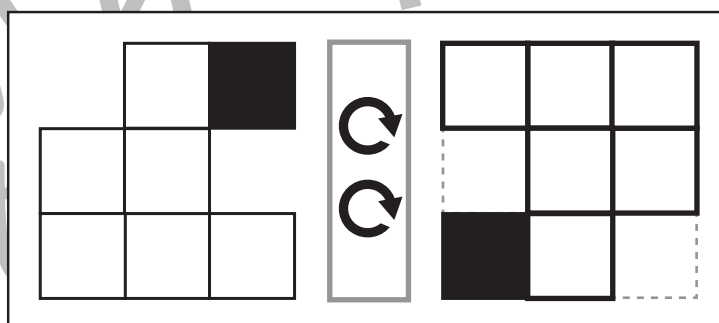

おうちで、やろう。

Study at home. 小学校受験の家庭学習教材

図形：マッチ③

上の太い四角の中に入っているマッチの数でできている形を下の四角の中から選んで○をつけます。

※1. このプリントは、しながわ・目黒こどもスクールのウェブサイトからダウンロードできます。無断複写・引用はご遠慮ください。
※2. このプリントを活用したオンライン授業のスケジュールは、しながわ・目黒こどもスクールのウェブサイトでご確認ください。

おうちで、やろう。

Study at home. 小学校受験の家庭学習教材

図形：回転④⑥

左の形が矢印の方向に矢印の数だけ、倒れたときにどのように見えるかを考えて、右の点線の四角の中に形をかきます。黒いマスはかいてありますので、よく考えて形をかきましょう。

※1. このプリントは、しながわ・目黒こどもスクールのウェブサイトでダウンロードができます。無断複写・引用はご遠慮ください。
※2. このプリントを活用したオンライン授業のスケジュールは、しながわ・目黒こどもスクールのウェブサイトでご確認ください。

おうちで、やろう。

Study at home. 小学校受験の家庭学習教材

図形：回転④⑦

左の形が矢印の方向に矢印の数だけ、倒れたときにどのように見えるかを考えて、右の点線の四角の中に形をかきます。黒いマスはかいてありますので、よく考えて形をかきましょう。

※1. このプリントは、しながわ・目黒こどもスクールのウェブサイトでダウンロードができます。無断複写・引用はご遠慮ください。
 ※2. このプリントを活用したオンライン授業のスケジュールは、しながわ・目黒こどもスクールのウェブサイトでご確認ください。

おうちで、やろう。

Study at home. 小学校受験の家庭学習教材

図形：回転④⑧

左の形が矢印の方向に矢印の数だけ、倒れたときにどのように見えるかを考えて、右の点線の四角の中に形をかきます。黒いマスはかいてありますので、よく考えて形をかきましょう。

※1. このプリントは、しながわ・目黒こどもスクールのウェブサイトでダウンロードができます。無断複写・引用はご遠慮ください。
※2. このプリントを活用したオンライン授業のスケジュールは、しながわ・目黒こどもスクールのウェブサイトでご確認ください。