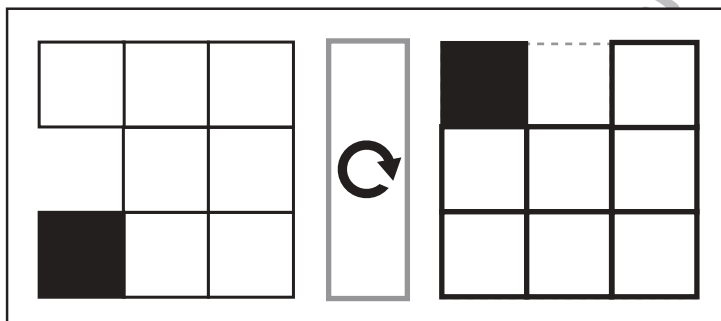

おうちで、やろう。

Study at home. 小学校受験の家庭学習教材

図形：マッチ③

上の太い四角の中に入っているマッチの数でできている形を下の四角の中から選んで○をつけます。

※1. このプリントは、しながわ・目黒こどもスクールのウェブサイトからダウンロードできます。無断複写・引用はご遠慮ください。
※2. このプリントを活用したオンライン授業のスケジュールは、しながわ・目黒こどもスクールのウェブサイトでご確認ください。

おうちで、やろう。

Study at home. 小学校受験の家庭学習教材

図形：回転④⑥

左の形が矢印の方向に矢印の数だけ、倒れたときにどのように見えるかを考えて、右の点線の四角の中に形をかきます。黒いマスはかいてありますので、よく考えて形をかきましょう。

※1. このプリントは、しながわ・目黒こどもスクールのウェブサイトでダウンロードができます。無断複写・引用はご遠慮ください。
※2. このプリントを活用したオンライン授業のスケジュールは、しながわ・目黒こどもスクールのウェブサイトでご確認ください。

おうちで、やろう。

Study at home. 小学校受験の家庭学習教材

図形：回転④⑦

左の形が矢印の方向に矢印の数だけ、倒れたときにどのように見えるかを考えて、右の点線の四角の中に形をかきます。黒いマスはかいてありますので、よく考えて形をかきましょう。

※1. このプリントは、しながわ・目黒こどもスクールのウェブサイトでダウンロードができます。無断複写・引用はご遠慮ください。
 ※2. このプリントを活用したオンライン授業のスケジュールは、しながわ・目黒こどもスクールのウェブサイトでご確認ください。

おうちで、やろう。

Study at home. 小学校受験の家庭学習教材

図形：回転④⑧

左の形が矢印の方向に矢印の数だけ、倒れたときにどのように見えるかを考えて、右の点線の四角の中に形をかきます。黒いマスはかいてありますので、よく考えて形をかきましょう。

※1. このプリントは、しながわ・目黒こどもスクールのウェブサイトでダウンロードができます。無断複写・引用はご遠慮ください。
※2. このプリントを活用したオンライン授業のスケジュールは、しながわ・目黒こどもスクールのウェブサイトでご確認ください。