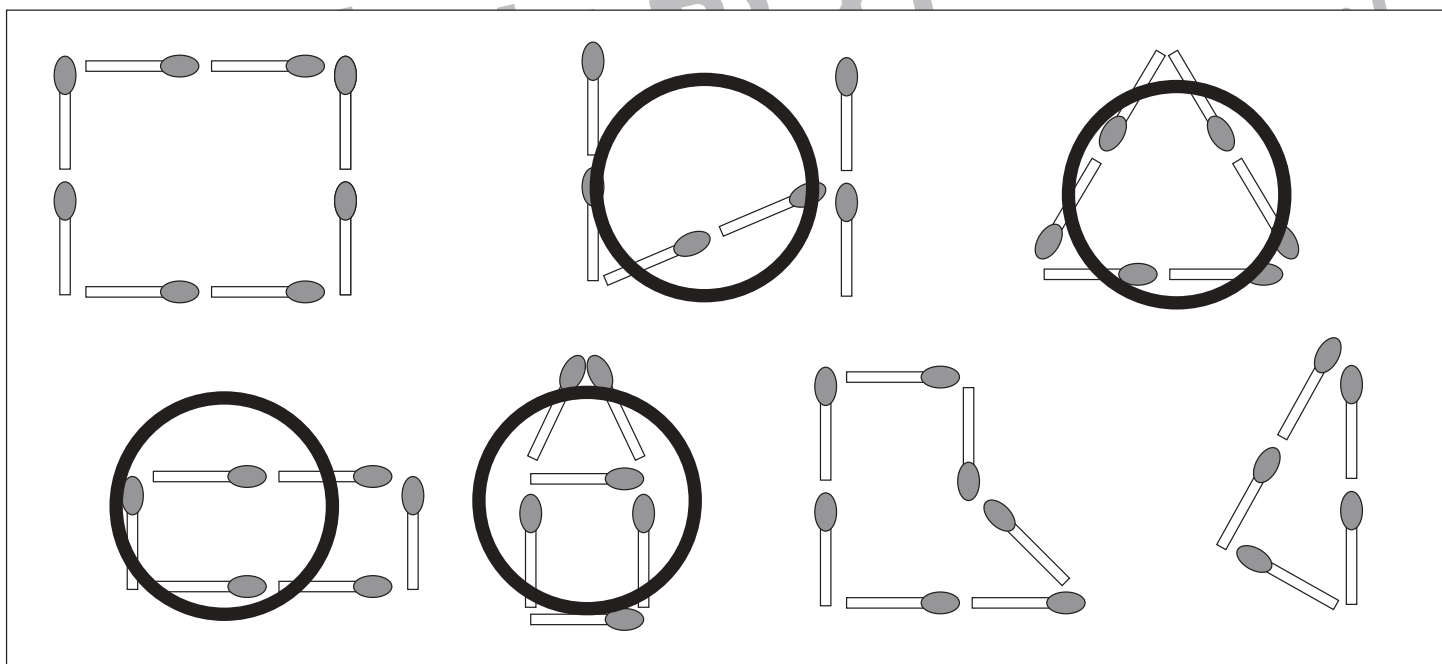

おうちで、やろう。

Study at home. 小学校受験の家庭学習教材

図形：マッチ③

上の太い四角の中に入っているマッチの数でできている形を下の四角の中から選んで○をつけます。

※1. このプリントは、しながわ・目黒こどもスクールのウェブサイトからダウンロードできます。無断複写・引用はご遠慮ください。
※2. このプリントを活用したオンライン授業のスケジュールは、しながわ・目黒こどもスクールのウェブサイトでご確認ください。

おうちで、やろう。

Study at home. 小学校受験の家庭学習教材

図形：回転④⑥

左の形が矢印の方向に矢印の数だけ、倒れたときにどのように見えるかを考えて、右の点線の四角の中に形をかきます。黒いマスはかいてありますので、よく考えて形をかきましょう。

※1. このプリントは、しながわ・目黒こどもスクールのウェブサイトでダウンロードができます。無断複写・引用はご遠慮ください。
※2. このプリントを活用したオンライン授業のスケジュールは、しながわ・目黒こどもスクールのウェブサイトでご確認ください。

おうちで、やろう。

Study at home. 小学校受験の家庭学習教材

図形：回転④⑦

左の形が矢印の方向に矢印の数だけ、倒れたときにどのように見えるかを考えて、右の点線の四角の中に形をかきます。黒いマスはかいてありますので、よく考えて形をかきましょう。

※1. このプリントは、しながわ・目黒こどもスクールのウェブサイトでダウンロードができます。無断複写・引用はご遠慮ください。
 ※2. このプリントを活用したオンライン授業のスケジュールは、しながわ・目黒こどもスクールのウェブサイトでご確認ください。

おうちで、やろう。

Study at home. 小学校受験の家庭学習教材

図形：回転④⑧

左の形が矢印の方向に矢印の数だけ、倒れたときにどのように見えるかを考えて、右の点線の四角の中に形をかきます。黒いマスはかいてありますので、よく考えて形をかきましょう。

※1. このプリントは、しながわ・目黒こどもスクールのウェブサイトでダウンロードができます。無断複写・引用はご遠慮ください。
※2. このプリントを活用したオンライン授業のスケジュールは、しながわ・目黒こどもスクールのウェブサイトでご確認ください。