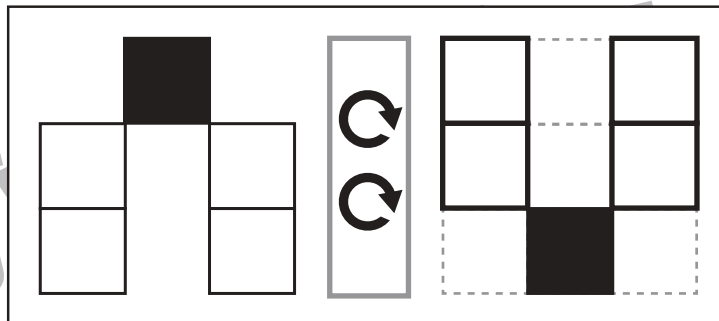

おうちで、やろう。

Study at home. 小学校受験の家庭学習教材

図形：マッチ③

上の太い四角の中に入っているマッチの数でできている形を下の四角の中から選んで○をつけます。

※1. このプリントは、しながわ・目黒こどもスクールのウェブサイトからダウンロードできます。無断複写・引用はご遠慮ください。
※2. このプリントを活用したオンライン授業のスケジュールは、しながわ・目黒こどもスクールのウェブサイトでご確認ください。

おうちで、やろう。

Study at home. 小学校受験の家庭学習教材

図形：回転④⑥

左の形が矢印の方向に矢印の数だけ、倒れたときにどのように見えるかを考えて、右の点線の四角の中に形をかきます。黒いマスはかいてありますので、よく考えて形をかきましょう。

※1. このプリントは、しながわ・目黒こどもスクールのウェブサイトでダウンロードができます。無断複写・引用はご遠慮ください。
※2. このプリントを活用したオンライン授業のスケジュールは、しながわ・目黒こどもスクールのウェブサイトでご確認ください。

おうちで、やろう。

Study at home. 小学校受験の家庭学習教材

図形：回転④⑦

左の形が矢印の方向に矢印の数だけ、倒れたときにどのように見えるかを考えて、右の点線の四角の中に形をかきます。黒いマスはかいてありますので、よく考えて形をかきましょう。

※1. このプリントは、しながわ・目黒こどもスクールのウェブサイトでダウンロードができます。無断複写・引用はご遠慮ください。
 ※2. このプリントを活用したオンライン授業のスケジュールは、しながわ・目黒こどもスクールのウェブサイトでご確認ください。

おうちで、やろう。

Study at home. 小学校受験の家庭学習教材

図形：回転④⑧

左の形が矢印の方向に矢印の数だけ、倒れたときにどのように見えるかを考えて、右の点線の四角の中に形をかきます。黒いマスはかいてありますので、よく考えて形をかきましょう。

※1. このプリントは、しながわ・目黒こどもスクールのウェブサイトでダウンロードができます。無断複写・引用はご遠慮ください。
※2. このプリントを活用したオンライン授業のスケジュールは、しながわ・目黒こどもスクールのウェブサイトでご確認ください。