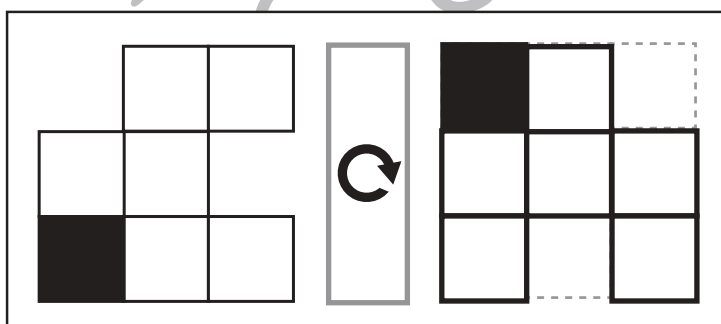

おうちで、やろう。

Study at home. 小学校受験の家庭学習教材

図形：マッチ③

上の太い四角の中に入っているマッチの数でできている形を下の四角の中から選んで○をつけます。

※1. このプリントは、しながわ・目黒こどもスクールのウェブサイトからダウンロードできます。無断複写・引用はご遠慮ください。
※2. このプリントを活用したオンライン授業のスケジュールは、しながわ・目黒こどもスクールのウェブサイトでご確認ください。

おうちで、やろう。

Study at home. 小学校受験の家庭学習教材

図形：回転④⑥

左の形が矢印の方向に矢印の数だけ、倒れたときにどのように見えるかを考えて、右の点線の四角の中に形をかきます。黒いマスはかいてありますので、よく考えて形をかきましょう。

※1. このプリントは、しながわ・目黒こどもスクールのウェブサイトでダウンロードができます。無断複写・引用はご遠慮ください。
※2. このプリントを活用したオンライン授業のスケジュールは、しながわ・目黒こどもスクールのウェブサイトでご確認ください。

おうちで、やろう。

Study at home. 小学校受験の家庭学習教材

図形：回転④⑦

左の形が矢印の方向に矢印の数だけ、倒れたときにどのように見えるかを考えて、右の点線の四角の中に形をかきます。黒いマスはかいてありますので、よく考えて形をかきましょう。

※1. このプリントは、しながわ・目黒こどもスクールのウェブサイトでダウンロードができます。無断複写・引用はご遠慮ください。
 ※2. このプリントを活用したオンライン授業のスケジュールは、しながわ・目黒こどもスクールのウェブサイトでご確認ください。

おうちで、やろう。

Study at home. 小学校受験の家庭学習教材

図形：回転④⑧

左の形が矢印の方向に矢印の数だけ、倒れたときにどのように見えるかを考えて、右の点線の四角の中に形をかきます。黒いマスはかいてありますので、よく考えて形をかきましょう。

※1. このプリントは、しながわ・目黒こどもスクールのウェブサイトでダウンロードができます。無断複写・引用はご遠慮ください。
※2. このプリントを活用したオンライン授業のスケジュールは、しながわ・目黒こどもスクールのウェブサイトでご確認ください。