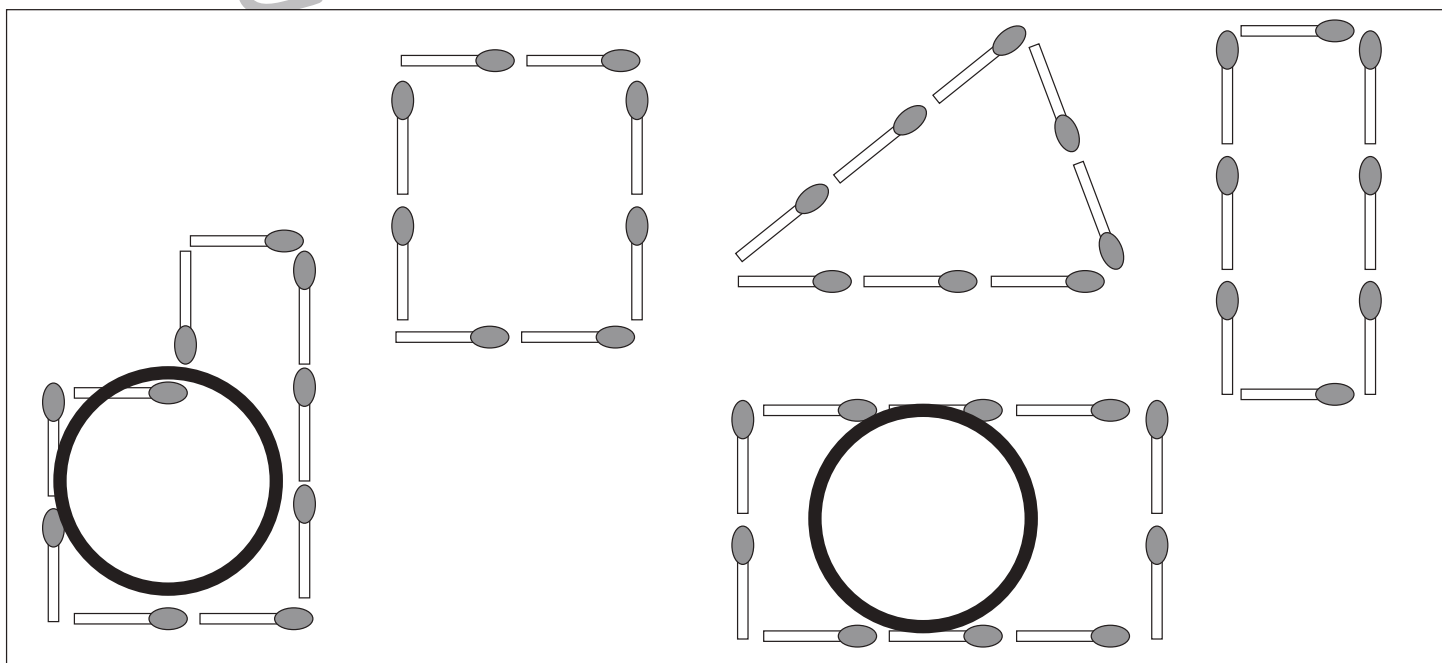

おうちで、やろう。

Study at home. 小学校受験の家庭学習教材

図形：マッチ③

上の太い四角の中に入っているマッチの数でできている形を下の四角の中から選んで○をつけます。

※1. このプリントは、しながわ・目黒こどもスクールのウェブサイトからダウンロードできます。無断複写・引用はご遠慮ください。
※2. このプリントを活用したオンライン授業のスケジュールは、しながわ・目黒こどもスクールのウェブサイトでご確認ください。

おうちで、やろう。

Study at home. 小学校受験の家庭学習教材

図形：回転④⑥

左の形が矢印の方向に矢印の数だけ、倒れたときにどのように見えるかを考えて、右の点線の四角の中に形をかきます。黒いマスはかいてありますので、よく考えて形をかきましょう。

※1. このプリントは、しながわ・目黒こどもスクールのウェブサイトでダウンロードができます。無断複写・引用はご遠慮ください。
※2. このプリントを活用したオンライン授業のスケジュールは、しながわ・目黒こどもスクールのウェブサイトでご確認ください。

おうちで、やろう。

Study at home. 小学校受験の家庭学習教材

図形：回転④⑦

左の形が矢印の方向に矢印の数だけ、倒れたときにどのように見えるかを考えて、右の点線の四角の中に形をかきます。黒いマスはかいてありますので、よく考えて形をかきましょう。

※1. このプリントは、しながわ・目黒こどもスクールのウェブサイトでダウンロードができます。無断複写・引用はご遠慮ください。
 ※2. このプリントを活用したオンライン授業のスケジュールは、しながわ・目黒こどもスクールのウェブサイトでご確認ください。

おうちで、やろう。

Study at home. 小学校受験の家庭学習教材

図形：回転④⑧

左の形が矢印の方向に矢印の数だけ、倒れたときにどのように見えるかを考えて、右の点線の四角の中に形をかきます。黒いマスはかいてありますので、よく考えて形をかきましょう。

※1. このプリントは、しながわ・目黒こどもスクールのウェブサイトでダウンロードができます。無断複写・引用はご遠慮ください。
※2. このプリントを活用したオンライン授業のスケジュールは、しながわ・目黒こどもスクールのウェブサイトでご確認ください。