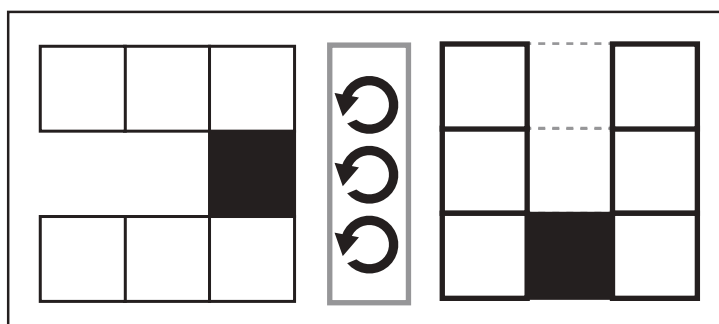

おうちで、やろう。

Study at home. 小学校受験の家庭学習教材

図形：マッチ③

上の太い四角の中に入っているマッチの数でできている形を下の四角の中から選んで○をつけます。

※1. このプリントは、しながわ・目黒こどもスクールのウェブサイトからダウンロードできます。無断複写・引用はご遠慮ください。
※2. このプリントを活用したオンライン授業のスケジュールは、しながわ・目黒こどもスクールのウェブサイトでご確認ください。

おうちで、やろう。

Study at home. 小学校受験の家庭学習教材

図形：回転④⑥

左の形が矢印の方向に矢印の数だけ、倒れたときにどのように見えるかを考えて、右の点線の四角の中に形をかきます。黒いマスはかいてありますので、よく考えて形をかきましょう。

※1. このプリントは、しながわ・目黒こどもスクールのウェブサイトでダウンロードができます。無断複写・引用はご遠慮ください。
※2. このプリントを活用したオンライン授業のスケジュールは、しながわ・目黒こどもスクールのウェブサイトでご確認ください。

おうちで、やろう。

Study at home. 小学校受験の家庭学習教材

図形：回転④⑦

左の形が矢印の方向に矢印の数だけ、倒れたときにどのように見えるかを考えて、右の点線の四角の中に形をかきます。黒いマスはかいてありますので、よく考えて形をかきましょう。

※1. このプリントは、しながわ・目黒こどもスクールのウェブサイトでダウンロードができます。無断複写・引用はご遠慮ください。
 ※2. このプリントを活用したオンライン授業のスケジュールは、しながわ・目黒こどもスクールのウェブサイトでご確認ください。

おうちで、やろう。

Study at home. 小学校受験の家庭学習教材

図形：回転④⑧

左の形が矢印の方向に矢印の数だけ、倒れたときにどのように見えるかを考えて、右の点線の四角の中に形をかきます。黒いマスはかいてありますので、よく考えて形をかきましょう。

※1. このプリントは、しながわ・目黒こどもスクールのウェブサイトでダウンロードができます。無断複写・引用はご遠慮ください。
※2. このプリントを活用したオンライン授業のスケジュールは、しながわ・目黒こどもスクールのウェブサイトでご確認ください。