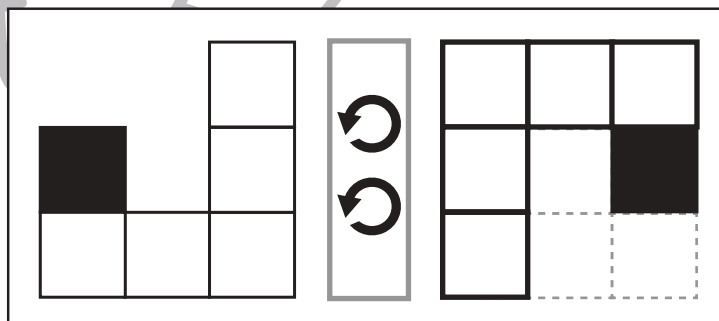

おうちで、やろう。

Study at home. 小学校受験の家庭学習教材

図形：マッチ③

上の太い四角の中に入っているマッチの数でできている形を下の四角の中から選んで○をつけます。

※1. このプリントは、しながわ・目黒こどもスクールのウェブサイトからダウンロードできます。無断複写・引用はご遠慮ください。
※2. このプリントを活用したオンライン授業のスケジュールは、しながわ・目黒こどもスクールのウェブサイトでご確認ください。

おうちで、やろう。

Study at home. 小学校受験の家庭学習教材

図形：回転④⑥

左の形が矢印の方向に矢印の数だけ、倒れたときにどのように見えるかを考えて、右の点線の四角の中に形をかきます。黒いマスはかいてありますので、よく考えて形をかきましょう。

※1. このプリントは、しながわ・目黒こどもスクールのウェブサイトでダウンロードができます。無断複写・引用はご遠慮ください。
※2. このプリントを活用したオンライン授業のスケジュールは、しながわ・目黒こどもスクールのウェブサイトでご確認ください。

おうちで、やろう。

Study at home. 小学校受験の家庭学習教材

図形：回転④⑦

左の形が矢印の方向に矢印の数だけ、倒れたときにどのように見えるかを考えて、右の点線の四角の中に形をかきます。黒いマスはかいてありますので、よく考えて形をかきましょう。

※1. このプリントは、しながわ・目黒こどもスクールのウェブサイトでダウンロードができます。無断複写・引用はご遠慮ください。
 ※2. このプリントを活用したオンライン授業のスケジュールは、しながわ・目黒こどもスクールのウェブサイトでご確認ください。

おうちで、やろう。

Study at home. 小学校受験の家庭学習教材

図形：回転④⑧

左の形が矢印の方向に矢印の数だけ、倒れたときにどのように見えるかを考えて、右の点線の四角の中に形をかきます。黒いマスはかいてありますので、よく考えて形をかきましょう。

※1. このプリントは、しながわ・目黒こどもスクールのウェブサイトでダウンロードができます。無断複写・引用はご遠慮ください。
※2. このプリントを活用したオンライン授業のスケジュールは、しながわ・目黒こどもスクールのウェブサイトでご確認ください。