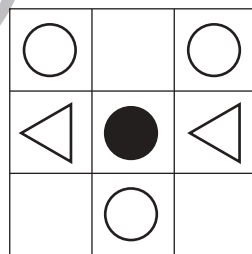

# おうちで、やろう。

Study at home. 小学校受験の家庭学習教材

言語：数え方2

左の四角の中と同じ数え方をするものを右の中から見つけて○をつけます。

※1. このプリントは、しながわ・目黒こどもスクールのウェブサイトでダウンロードができます。無断複写・引用はご遠慮ください。  
※2. このプリントを活用したオンライン授業のスケジュールは、しながわ・目黒こどもスクールのウェブサイトでご確認ください。

# おうちで、やろう。

Study at home. 小学校受験の家庭学習教材

左の見本を真ん中の太い線の上に鏡を置いて見た時の見え方を右の四角にかきます。

※1. このプリントは、しながわ・目黒こどもスクールのウェブサイトでダウンロードができます。無断複写・引用はご遠慮ください。  
※2. このプリントを活用したオンライン授業のスケジュールは、しながわ・目黒こどもスクールのウェブサイトでご確認ください。

# おうちで、やろう。

Study at home. 小学校受験の家庭学習教材

## 図形：鏡 12

左の見本を真ん中の太い線の上に鏡を置いて見た時の見え方を右の四角にかきます。

※1. このプリントは、しながわ・目黒こどもスクールのウェブサイトでダウンロードができます。無断複写・引用はご遠慮ください。  
 ※2. このプリントを活用したオンライン授業のスケジュールは、しながわ・目黒こどもスクールのウェブサイトでご確認ください。