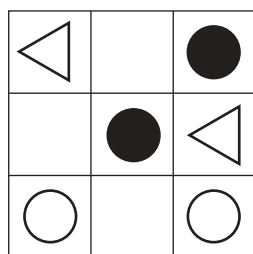

# おうちで、やろう。

Study at home. 小学校受験の家庭学習教材

言語：数え方2

左の四角の中と同じ数え方をするものを右の中から見つけて○をつけます。

※1. このプリントは、しながわ・目黒こどもスクールのウェブサイトでダウンロードができます。無断複写・引用はご遠慮ください。  
※2. このプリントを活用したオンライン授業のスケジュールは、しながわ・目黒こどもスクールのウェブサイトでご確認ください。

# おうちで、やろう。

Study at home. 小学校受験の家庭学習教材

左の見本を真ん中の太い線の上に鏡を置いて見た時の見え方を右の四角にかきます。

※1. このプリントは、しながわ・目黒こどもスクールのウェブサイトでダウンロードができます。無断複写・引用はご遠慮ください。  
※2. このプリントを活用したオンライン授業のスケジュールは、しながわ・目黒こどもスクールのウェブサイトでご確認ください。

# おうちで、やろう。

Study at home. 小学校受験の家庭学習教材

## 図形：鏡 12

左の見本を真ん中の太い線の上に鏡を置いて見た時の見え方を右の四角にかきます。

※1. このプリントは、しながわ・目黒こどもスクールのウェブサイトでダウンロードができます。無断複写・引用はご遠慮ください。  
 ※2. このプリントを活用したオンライン授業のスケジュールは、しながわ・目黒こどもスクールのウェブサイトでご確認ください。