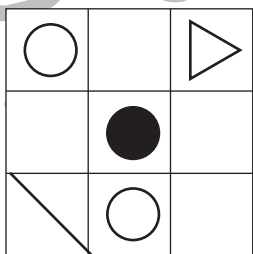

# おうちで、やろう。

Study at home. 小学校受験の家庭学習教材

言語：数え方2

左の四角の中と同じ数え方をするものを右の中から見つけて○をつけます。

※1. このプリントは、しながわ・目黒こどもスクールのウェブサイトでダウンロードができます。無断複写・引用はご遠慮ください。  
※2. このプリントを活用したオンライン授業のスケジュールは、しながわ・目黒こどもスクールのウェブサイトでご確認ください。

# おうちで、やろう。

Study at home. 小学校受験の家庭学習教材

左の見本を真ん中の太い線の上に鏡を置いて見た時の見え方を右の四角にかきます。

※1. このプリントは、しながわ・目黒こどもスクールのウェブサイトでダウンロードができます。無断複写・引用はご遠慮ください。  
※2. このプリントを活用したオンライン授業のスケジュールは、しながわ・目黒こどもスクールのウェブサイトでご確認ください。

# おうちで、やろう。

Study at home. 小学校受験の家庭学習教材

## 図形：鏡 12

左の見本を真ん中の太い線の上に鏡を置いて見た時の見え方を右の四角にかきます。

※1. このプリントは、しながわ・目黒こどもスクールのウェブサイトでダウンロードができます。無断複写・引用はご遠慮ください。  
 ※2. このプリントを活用したオンライン授業のスケジュールは、しながわ・目黒こどもスクールのウェブサイトでご確認ください。