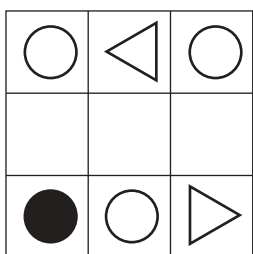

# おうちで、やろう。

Study at home. 小学校受験の家庭学習教材

言語：数え方2

左の四角の中と同じ数え方をするものを右の中から見つけて○をつけます。

※1. このプリントは、しながわ・目黒こどもスクールのウェブサイトでダウンロードができます。無断複写・引用はご遠慮ください。  
※2. このプリントを活用したオンライン授業のスケジュールは、しながわ・目黒こどもスクールのウェブサイトでご確認ください。

# おうちで、やろう。

Study at home. 小学校受験の家庭学習教材

左の見本を真ん中の太い線の上に鏡を置いて見た時の見え方を右の四角にかきます。

※1. このプリントは、しながわ・目黒こどもスクールのウェブサイトでダウンロードができます。無断複写・引用はご遠慮ください。  
※2. このプリントを活用したオンライン授業のスケジュールは、しながわ・目黒こどもスクールのウェブサイトでご確認ください。

# おうちで、やろう。

Study at home. 小学校受験の家庭学習教材

## 図形：鏡 12

左の見本を真ん中の太い線の上に鏡を置いて見た時の見え方を右の四角にかきます。

※1. このプリントは、しながわ・目黒こどもスクールのウェブサイトでダウンロードができます。無断複写・引用はご遠慮ください。  
 ※2. このプリントを活用したオンライン授業のスケジュールは、しながわ・目黒こどもスクールのウェブサイトでご確認ください。