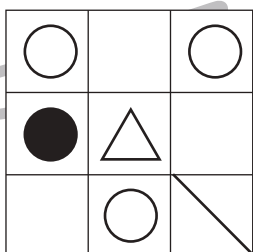

# おうちで、やろう。

Study at home. 小学校受験の家庭学習教材

言語：数え方2

左の四角の中と同じ数え方をするものを右の中から見つけて○をつけます。

※1. このプリントは、しながわ・目黒こどもスクールのウェブサイトでダウンロードができます。無断複写・引用はご遠慮ください。  
※2. このプリントを活用したオンライン授業のスケジュールは、しながわ・目黒こどもスクールのウェブサイトでご確認ください。

# おうちで、やろう。

Study at home. 小学校受験の家庭学習教材

左の見本を真ん中の太い線の上に鏡を置いて見た時の見え方を右の四角にかきます。

※1. このプリントは、しながわ・目黒こどもスクールのウェブサイトでダウンロードができます。無断複写・引用はご遠慮ください。  
※2. このプリントを活用したオンライン授業のスケジュールは、しながわ・目黒こどもスクールのウェブサイトでご確認ください。

# おうちで、やろう。

Study at home. 小学校受験の家庭学習教材

## 図形：鏡 12

左の見本を真ん中の太い線の上に鏡を置いて見た時の見え方を右の四角にかきます。

※1. このプリントは、しながわ・目黒こどもスクールのウェブサイトでダウンロードができます。無断複写・引用はご遠慮ください。  
 ※2. このプリントを活用したオンライン授業のスケジュールは、しながわ・目黒こどもスクールのウェブサイトでご確認ください。