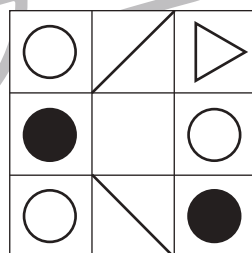

# おうちで、やろう。

Study at home. 小学校受験の家庭学習教材

言語：数え方2

左の四角の中と同じ数え方をするものを右の中から見つけて○をつけます。

※1. このプリントは、しながわ・目黒こどもスクールのウェブサイトでダウンロードができます。無断複写・引用はご遠慮ください。  
※2. このプリントを活用したオンライン授業のスケジュールは、しながわ・目黒こどもスクールのウェブサイトでご確認ください。

# おうちで、やろう。

Study at home. 小学校受験の家庭学習教材

左の見本を真ん中の太い線の上に鏡を置いて見た時の見え方を右の四角にかきます。

※1. このプリントは、しながわ・目黒こどもスクールのウェブサイトでダウンロードができます。無断複写・引用はご遠慮ください。  
※2. このプリントを活用したオンライン授業のスケジュールは、しながわ・目黒こどもスクールのウェブサイトでご確認ください。

# おうちで、やろう。

Study at home. 小学校受験の家庭学習教材

## 図形：鏡 12

左の見本を真ん中の太い線の上に鏡を置いて見た時の見え方を右の四角にかきます。

※1. このプリントは、しながわ・目黒こどもスクールのウェブサイトでダウンロードができます。無断複写・引用はご遠慮ください。  
 ※2. このプリントを活用したオンライン授業のスケジュールは、しながわ・目黒こどもスクールのウェブサイトでご確認ください。