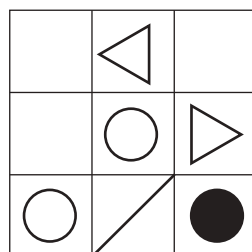

# おうちで、やろう。

Study at home. 小学校受験の家庭学習教材

言語：数え方2

左の四角の中と同じ数え方をするものを右の中から見つけて○をつけます。

※1. このプリントは、しながわ・目黒こどもスクールのウェブサイトでダウンロードができます。無断複写・引用はご遠慮ください。  
※2. このプリントを活用したオンライン授業のスケジュールは、しながわ・目黒こどもスクールのウェブサイトでご確認ください。

# おうちで、やろう。

Study at home. 小学校受験の家庭学習教材

左の見本を真ん中の太い線の上に鏡を置いて見た時の見え方を右の四角にかきます。

※1. このプリントは、しながわ・目黒こどもスクールのウェブサイトでダウンロードができます。無断複写・引用はご遠慮ください。  
※2. このプリントを活用したオンライン授業のスケジュールは、しながわ・目黒こどもスクールのウェブサイトでご確認ください。

# おうちで、やろう。

Study at home. 小学校受験の家庭学習教材

## 図形：鏡 12

左の見本を真ん中の太い線の上に鏡を置いて見た時の見え方を右の四角にかきます。

※1. このプリントは、しながわ・目黒こどもスクールのウェブサイトでダウンロードができます。無断複写・引用はご遠慮ください。  
 ※2. このプリントを活用したオンライン授業のスケジュールは、しながわ・目黒こどもスクールのウェブサイトでご確認ください。