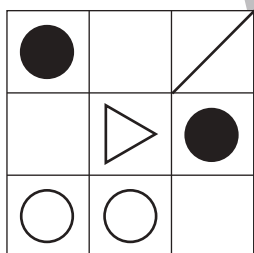

# おうちで、やろう。

Study at home. 小学校受験の家庭学習教材

言語：数え方2

左の四角の中と同じ数え方をするものを右の中から見つけて○をつけます。

※1. このプリントは、しながわ・目黒こどもスクールのウェブサイトでダウンロードができます。無断複写・引用はご遠慮ください。  
※2. このプリントを活用したオンライン授業のスケジュールは、しながわ・目黒こどもスクールのウェブサイトでご確認ください。

# おうちで、やろう。

Study at home. 小学校受験の家庭学習教材

左の見本を真ん中の太い線の上に鏡を置いて見た時の見え方を右の四角にかきます。

※1. このプリントは、しながわ・目黒こどもスクールのウェブサイトでダウンロードができます。無断複写・引用はご遠慮ください。  
※2. このプリントを活用したオンライン授業のスケジュールは、しながわ・目黒こどもスクールのウェブサイトでご確認ください。

# おうちで、やろう。

Study at home. 小学校受験の家庭学習教材

## 図形：鏡 12

左の見本を真ん中の太い線の上に鏡を置いて見た時の見え方を右の四角にかきます。

※1. このプリントは、しながわ・目黒こどもスクールのウェブサイトでダウンロードができます。無断複写・引用はご遠慮ください。  
 ※2. このプリントを活用したオンライン授業のスケジュールは、しながわ・目黒こどもスクールのウェブサイトでご確認ください。