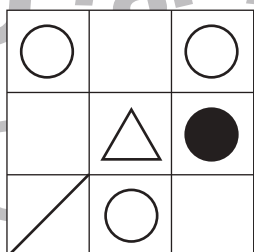

# おうちで、やろう。

Study at home. 小学校受験の家庭学習教材

言語：数え方2

左の四角の中と同じ数え方をするものを右の中から見つけて○をつけます。

※1. このプリントは、しながわ・目黒こどもスクールのウェブサイトでダウンロードができます。無断複写・引用はご遠慮ください。  
※2. このプリントを活用したオンライン授業のスケジュールは、しながわ・目黒こどもスクールのウェブサイトでご確認ください。

# おうちで、やろう。

Study at home. 小学校受験の家庭学習教材

左の見本を真ん中の太い線の上に鏡を置いて見た時の見え方を右の四角にかきます。

※1. このプリントは、しながわ・目黒こどもスクールのウェブサイトでダウンロードができます。無断複写・引用はご遠慮ください。  
※2. このプリントを活用したオンライン授業のスケジュールは、しながわ・目黒こどもスクールのウェブサイトでご確認ください。

# おうちで、やろう。

Study at home. 小学校受験の家庭学習教材

## 図形：鏡 12

左の見本を真ん中の太い線の上に鏡を置いて見た時の見え方を右の四角にかきます。

※1. このプリントは、しながわ・目黒こどもスクールのウェブサイトでダウンロードができます。無断複写・引用はご遠慮ください。  
 ※2. このプリントを活用したオンライン授業のスケジュールは、しながわ・目黒こどもスクールのウェブサイトでご確認ください。