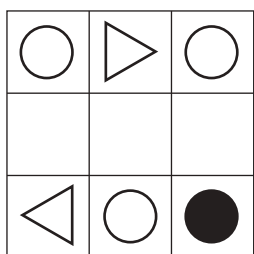

# おうちで、やろう。

Study at home. 小学校受験の家庭学習教材

言語：数え方2

左の四角の中と同じ数え方をするものを右の中から見つけて○をつけます。

※1. このプリントは、しながわ・目黒こどもスクールのウェブサイトでダウンロードができます。無断複写・引用はご遠慮ください。  
※2. このプリントを活用したオンライン授業のスケジュールは、しながわ・目黒こどもスクールのウェブサイトでご確認ください。

# おうちで、やろう。

Study at home. 小学校受験の家庭学習教材

左の見本を真ん中の太い線の上に鏡を置いて見た時の見え方を右の四角にかきます。

※1. このプリントは、しながわ・目黒こどもスクールのウェブサイトでダウンロードができます。無断複写・引用はご遠慮ください。  
※2. このプリントを活用したオンライン授業のスケジュールは、しながわ・目黒こどもスクールのウェブサイトでご確認ください。

## 図形：鏡 12

左の見本を真ん中の太い線の上に鏡を置いて見た時の見え方を右の四角にかきます。

※1. このプリントは、しながわ・目黒こどもスクールのウェブサイトでダウンロードができます。無断複写・引用はご遠慮ください。  
 ※2. このプリントを活用したオンライン授業のスケジュールは、しながわ・目黒こどもスクールのウェブサイトでご確認ください。