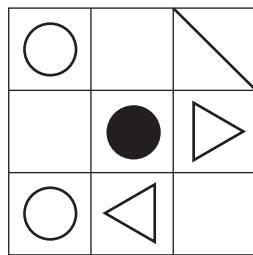

# おうちで、やろう。

Study at home. 小学校受験の家庭学習教材

言語：数え方2

左の四角の中と同じ数え方をするものを右の中から見つけて○をつけます。

※1. このプリントは、しながわ・目黒こどもスクールのウェブサイトでダウンロードができます。無断複写・引用はご遠慮ください。  
※2. このプリントを活用したオンライン授業のスケジュールは、しながわ・目黒こどもスクールのウェブサイトでご確認ください。

# おうちで、やろう。

Study at home. 小学校受験の家庭学習教材

左の見本を真ん中の太い線の上に鏡を置いて見た時の見え方を右の四角にかきます。

※1. このプリントは、しながわ・目黒こどもスクールのウェブサイトでダウンロードができます。無断複写・引用はご遠慮ください。  
※2. このプリントを活用したオンライン授業のスケジュールは、しながわ・目黒こどもスクールのウェブサイトでご確認ください。

# おうちで、やろう。

Study at home. 小学校受験の家庭学習教材

## 図形：鏡 12

左の見本を真ん中の太い線の上に鏡を置いて見た時の見え方を右の四角にかきます。

※1. このプリントは、しながわ・目黒こどもスクールのウェブサイトでダウンロードができます。無断複写・引用はご遠慮ください。  
 ※2. このプリントを活用したオンライン授業のスケジュールは、しながわ・目黒こどもスクールのウェブサイトでご確認ください。