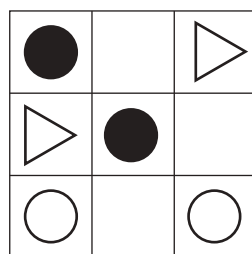

# おうちで、やろう。

Study at home. 小学校受験の家庭学習教材

言語：数え方2

左の四角の中と同じ数え方をするものを右の中から見つけて○をつけます。

※1. このプリントは、しながわ・目黒こどもスクールのウェブサイトでダウンロードができます。無断複写・引用はご遠慮ください。  
※2. このプリントを活用したオンライン授業のスケジュールは、しながわ・目黒こどもスクールのウェブサイトでご確認ください。

# おうちで、やろう。

Study at home. 小学校受験の家庭学習教材

左の見本を真ん中の太い線の上に鏡を置いて見た時の見え方を右の四角にかきます。

※1. このプリントは、しながわ・目黒こどもスクールのウェブサイトでダウンロードができます。無断複写・引用はご遠慮ください。  
※2. このプリントを活用したオンライン授業のスケジュールは、しながわ・目黒こどもスクールのウェブサイトでご確認ください。

# おうちで、やろう。

Study at home. 小学校受験の家庭学習教材

## 図形：鏡 12

左の見本を真ん中の太い線の上に鏡を置いて見た時の見え方を右の四角にかきます。

※1. このプリントは、しながわ・目黒こどもスクールのウェブサイトでダウンロードができます。無断複写・引用はご遠慮ください。  
 ※2. このプリントを活用したオンライン授業のスケジュールは、しながわ・目黒こどもスクールのウェブサイトでご確認ください。