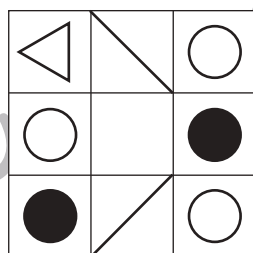

# おうちで、やろう。

Study at home. 小学校受験の家庭学習教材

言語：数え方2

左の四角の中と同じ数え方をするものを右の中から見つけて○をつけます。

※1. このプリントは、しながわ・目黒こどもスクールのウェブサイトでダウンロードができます。無断複写・引用はご遠慮ください。  
※2. このプリントを活用したオンライン授業のスケジュールは、しながわ・目黒こどもスクールのウェブサイトでご確認ください。

# おうちで、やろう。

Study at home. 小学校受験の家庭学習教材

左の見本を真ん中の太い線の上に鏡を置いて見た時の見え方を右の四角にかきます。

※1. このプリントは、しながわ・目黒こどもスクールのウェブサイトでダウンロードができます。無断複写・引用はご遠慮ください。  
※2. このプリントを活用したオンライン授業のスケジュールは、しながわ・目黒こどもスクールのウェブサイトでご確認ください。

# おうちで、やろう。

Study at home. 小学校受験の家庭学習教材

## 図形：鏡 12

左の見本を真ん中の太い線の上に鏡を置いて見た時の見え方を右の四角にかきます。

※1. このプリントは、しながわ・目黒こどもスクールのウェブサイトでダウンロードができます。無断複写・引用はご遠慮ください。  
 ※2. このプリントを活用したオンライン授業のスケジュールは、しながわ・目黒こどもスクールのウェブサイトでご確認ください。