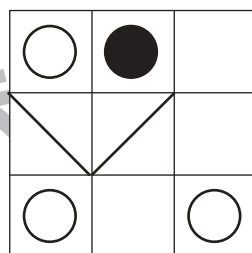

# おうちで、やろう。

Study at home. 小学校受験の家庭学習教材

言語：数え方2

左の四角の中と同じ数え方をするものを右の中から見つけて○をつけます。

※1. このプリントは、しながわ・目黒こどもスクールのウェブサイトでダウンロードができます。無断複写・引用はご遠慮ください。  
※2. このプリントを活用したオンライン授業のスケジュールは、しながわ・目黒こどもスクールのウェブサイトでご確認ください。

# おうちで、やろう。

Study at home. 小学校受験の家庭学習教材

左の見本を真ん中の太い線の上に鏡を置いて見た時の見え方を右の四角にかきます。

※1. このプリントは、しながわ・目黒こどもスクールのウェブサイトでダウンロードができます。無断複写・引用はご遠慮ください。  
※2. このプリントを活用したオンライン授業のスケジュールは、しながわ・目黒こどもスクールのウェブサイトでご確認ください。

# おうちで、やろう。

Study at home. 小学校受験の家庭学習教材

## 図形：鏡 12

左の見本を真ん中の太い線の上に鏡を置いて見た時の見え方を右の四角にかきます。

※1. このプリントは、しながわ・目黒こどもスクールのウェブサイトでダウンロードができます。無断複写・引用はご遠慮ください。  
 ※2. このプリントを活用したオンライン授業のスケジュールは、しながわ・目黒こどもスクールのウェブサイトでご確認ください。