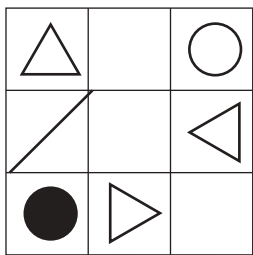

# おうちで、やろう。

Study at home. 小学校受験の家庭学習教材

言語：数え方2

左の四角の中と同じ数え方をするものを右の中から見つけて○をつけます。

※1. このプリントは、しながわ・目黒こどもスクールのウェブサイトでダウンロードができます。無断複写・引用はご遠慮ください。  
※2. このプリントを活用したオンライン授業のスケジュールは、しながわ・目黒こどもスクールのウェブサイトでご確認ください。

# おうちで、やろう。

Study at home. 小学校受験の家庭学習教材

左の見本を真ん中の太い線の上に鏡を置いて見た時の見え方を右の四角にかきます。

※1. このプリントは、しながわ・目黒こどもスクールのウェブサイトでダウンロードができます。無断複写・引用はご遠慮ください。  
※2. このプリントを活用したオンライン授業のスケジュールは、しながわ・目黒こどもスクールのウェブサイトでご確認ください。

# おうちで、やろう。

Study at home. 小学校受験の家庭学習教材

## 図形：鏡 12

左の見本を真ん中の太い線の上に鏡を置いて見た時の見え方を右の四角にかきます。

※1. このプリントは、しながわ・目黒こどもスクールのウェブサイトでダウンロードができます。無断複写・引用はご遠慮ください。  
 ※2. このプリントを活用したオンライン授業のスケジュールは、しながわ・目黒こどもスクールのウェブサイトでご確認ください。