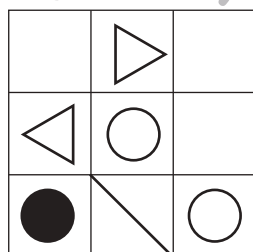

# おうちで、やろう。

Study at home. 小学校受験の家庭学習教材

言語：数え方2

左の四角の中と同じ数え方をするものを右の中から見つけて○をつけます。

※1. このプリントは、しながわ・目黒こどもスクールのウェブサイトでダウンロードができます。無断複写・引用はご遠慮ください。  
※2. このプリントを活用したオンライン授業のスケジュールは、しながわ・目黒こどもスクールのウェブサイトでご確認ください。

# おうちで、やろう。

Study at home. 小学校受験の家庭学習教材

左の見本を真ん中の太い線の上に鏡を置いて見た時の見え方を右の四角にかきます。

※1. このプリントは、しながわ・目黒こどもスクールのウェブサイトでダウンロードができます。無断複写・引用はご遠慮ください。  
※2. このプリントを活用したオンライン授業のスケジュールは、しながわ・目黒こどもスクールのウェブサイトでご確認ください。

# おうちで、やろう。

Study at home. 小学校受験の家庭学習教材

## 図形：鏡 12

左の見本を真ん中の太い線の上に鏡を置いて見た時の見え方を右の四角にかきます。

※1. このプリントは、しながわ・目黒こどもスクールのウェブサイトでダウンロードができます。無断複写・引用はご遠慮ください。  
 ※2. このプリントを活用したオンライン授業のスケジュールは、しながわ・目黒こどもスクールのウェブサイトでご確認ください。