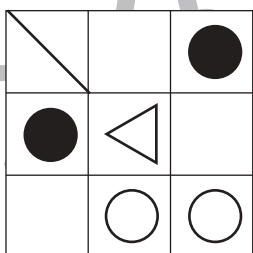

# おうちで、やろう。

Study at home. 小学校受験の家庭学習教材

言語：数え方2

左の四角の中と同じ数え方をするものを右の中から見つけて○をつけます。

※1. このプリントは、しながわ・目黒こどもスクールのウェブサイトでダウンロードができます。無断複写・引用はご遠慮ください。  
※2. このプリントを活用したオンライン授業のスケジュールは、しながわ・目黒こどもスクールのウェブサイトでご確認ください。

# おうちで、やろう。

Study at home. 小学校受験の家庭学習教材

左の見本を真ん中の太い線の上に鏡を置いて見た時の見え方を右の四角にかきます。

※1. このプリントは、しながわ・目黒こどもスクールのウェブサイトでダウンロードができます。無断複写・引用はご遠慮ください。  
※2. このプリントを活用したオンライン授業のスケジュールは、しながわ・目黒こどもスクールのウェブサイトでご確認ください。

# おうちで、やろう。

Study at home. 小学校受験の家庭学習教材

## 図形：鏡 12

左の見本を真ん中の太い線の上に鏡を置いて見た時の見え方を右の四角にかきます。

※1. このプリントは、しながわ・目黒こどもスクールのウェブサイトでダウンロードができます。無断複写・引用はご遠慮ください。  
 ※2. このプリントを活用したオンライン授業のスケジュールは、しながわ・目黒こどもスクールのウェブサイトでご確認ください。