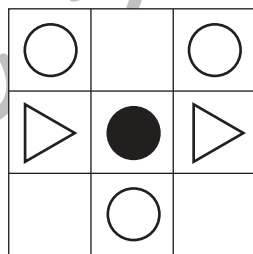

# おうちで、やろう。

Study at home. 小学校受験の家庭学習教材

言語：数え方2

左の四角の中と同じ数え方をするものを右の中から見つけて○をつけます。

※1. このプリントは、しながわ・目黒こどもスクールのウェブサイトでダウンロードができます。無断複写・引用はご遠慮ください。  
※2. このプリントを活用したオンライン授業のスケジュールは、しながわ・目黒こどもスクールのウェブサイトでご確認ください。

# おうちで、やろう。

Study at home. 小学校受験の家庭学習教材

左の見本を真ん中の太い線の上に鏡を置いて見た時の見え方を右の四角にかきます。

※1. このプリントは、しながわ・目黒こどもスクールのウェブサイトでダウンロードができます。無断複写・引用はご遠慮ください。  
※2. このプリントを活用したオンライン授業のスケジュールは、しながわ・目黒こどもスクールのウェブサイトでご確認ください。

# おうちで、やろう。

Study at home. 小学校受験の家庭学習教材

## 図形：鏡 12

左の見本を真ん中の太い線の上に鏡を置いて見た時の見え方を右の四角にかきます。

※1. このプリントは、しながわ・目黒こどもスクールのウェブサイトでダウンロードができます。無断複写・引用はご遠慮ください。  
 ※2. このプリントを活用したオンライン授業のスケジュールは、しながわ・目黒こどもスクールのウェブサイトでご確認ください。