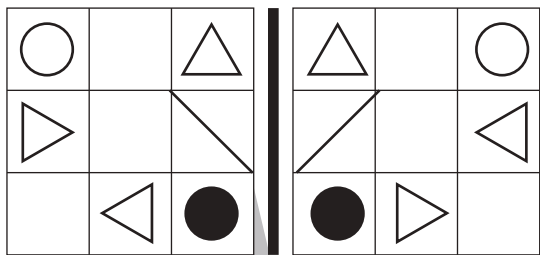

# おうちで、やろう。

Study at home. 小学校受験の家庭学習教材

言語：数え方2

左の四角の中と同じ数え方をするものを右の中から見つけて○をつけます。

※1. このプリントは、しながわ・目黒こどもスクールのウェブサイトでダウンロードができます。無断複写・引用はご遠慮ください。  
※2. このプリントを活用したオンライン授業のスケジュールは、しながわ・目黒こどもスクールのウェブサイトでご確認ください。

# おうちで、やろう。

Study at home. 小学校受験の家庭学習教材

左の見本を真ん中の太い線の上に鏡を置いて見た時の見え方を右の四角にかきます。

※1. このプリントは、しながわ・目黒こどもスクールのウェブサイトでダウンロードができます。無断複写・引用はご遠慮ください。  
※2. このプリントを活用したオンライン授業のスケジュールは、しながわ・目黒こどもスクールのウェブサイトでご確認ください。

# おうちで、やろう。

Study at home. 小学校受験の家庭学習教材

## 図形：鏡 12

左の見本を真ん中の太い線の上に鏡を置いて見た時の見え方を右の四角にかきます。

※1. このプリントは、しながわ・目黒こどもスクールのウェブサイトでダウンロードができます。無断複写・引用はご遠慮ください。  
 ※2. このプリントを活用したオンライン授業のスケジュールは、しながわ・目黒こどもスクールのウェブサイトでご確認ください。