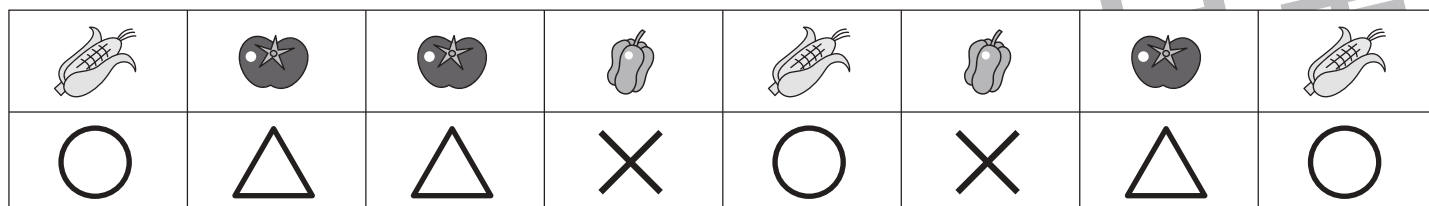

# おうちで、やろう。

Study at home. 小学校受験の家庭学習教材

処理能力：置き換え1

上の太い四角の中の絵がお手本です。上の絵の時に下の四角にそれぞれの記号をかきます。問題は一番上の段の左からはじめて、右端まで見ます。1段目ができたら2段目の左から右。次に3段目の左から右と順番に記号をかきます。この問題はできるだけ早く印をつけます。それぞれ1分以内を目指し取り組みましょう。

※1. このプリントは、しながわ・目黒こどもスクールのウェブサイトでダウンロードができます。無断複写・引用はご遠慮ください。  
※2. このプリントを活用したオンライン授業のスケジュールは、しながわ・目黒こどもスクールのウェブサイトでご確認ください。