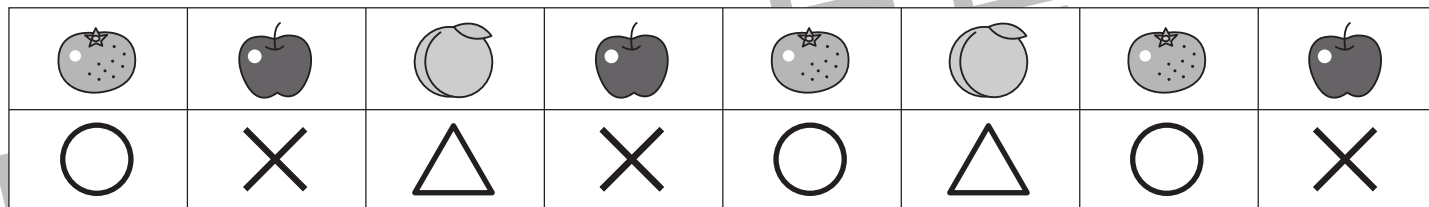

# おうちで、やろう。

Study at home. 小学校受験の家庭学習教材

処理能力：置き換え1

上の太い四角の中の絵がお手本です。上の絵の時に下の四角にそれぞれの記号をかきます。問題は一番上の段の左からはじめて、右端まで見ます。1段目ができたら2段目の左から右。次に3段目の左から右と順番に記号をかきます。この問題はできるだけ早く印をつけます。それぞれ1分以内を目指し取り組みましょう。

※1. このプリントは、しながわ・目黒こどもスクールのウェブサイトでダウンロードができます。無断複写・引用はご遠慮ください。  
※2. このプリントを活用したオンライン授業のスケジュールは、しながわ・目黒こどもスクールのウェブサイトでご確認ください。