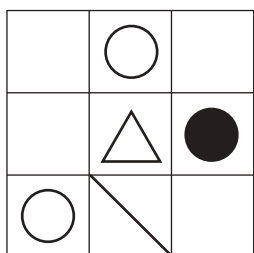

# おうちで、やろう。

Study at home. 小学校受験の家庭学習教材

言語：数え方2

左の四角の中と同じ数え方をするものを右の中から見つけて○をつけます。

※1. このプリントは、しながわ・目黒こどもスクールのウェブサイトでダウンロードができます。無断複写・引用はご遠慮ください。  
※2. このプリントを活用したオンライン授業のスケジュールは、しながわ・目黒こどもスクールのウェブサイトでご確認ください。

# おうちで、やろう。

Study at home. 小学校受験の家庭学習教材

左の見本を真ん中の太い線の上に鏡を置いて見た時の見え方を右の四角にかきます。

※1. このプリントは、しながわ・目黒こどもスクールのウェブサイトでダウンロードができます。無断複写・引用はご遠慮ください。  
※2. このプリントを活用したオンライン授業のスケジュールは、しながわ・目黒こどもスクールのウェブサイトでご確認ください。

# おうちで、やろう。

Study at home. 小学校受験の家庭学習教材

## 図形：鏡 12

左の見本を真ん中の太い線の上に鏡を置いて見た時の見え方を右の四角にかきます。

※1. このプリントは、しながわ・目黒こどもスクールのウェブサイトでダウンロードができます。無断複写・引用はご遠慮ください。  
 ※2. このプリントを活用したオンライン授業のスケジュールは、しながわ・目黒こどもスクールのウェブサイトでご確認ください。