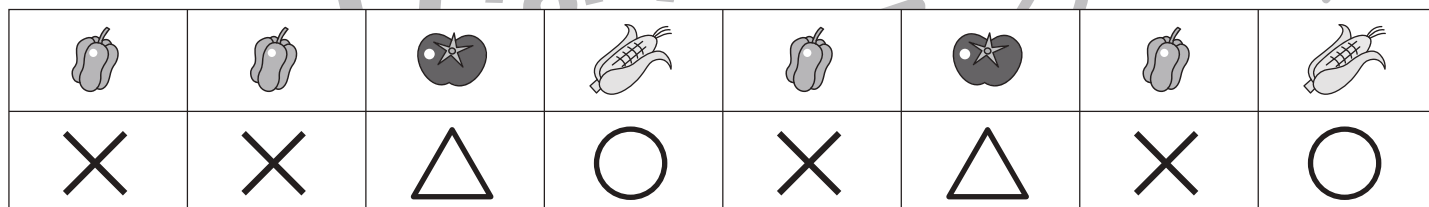

# おうちで、やろう。

Study at home. 小学校受験の家庭学習教材

処理能力：置き換え1

上の太い四角の中の絵がお手本です。上の絵の時に下の四角にそれぞれの記号をかきます。問題は一番上の段の左からはじめて、右端まで見ます。1段目ができたら2段目の左から右。次に3段目の左から右と順番に記号をかきます。この問題はできるだけ早く印をつけます。それぞれ1分以内を目指し取り組みましょう。

※1. このプリントは、しながわ・目黒こどもスクールのウェブサイトでダウンロードができます。無断複写・引用はご遠慮ください。  
※2. このプリントを活用したオンライン授業のスケジュールは、しながわ・目黒こどもスクールのウェブサイトでご確認ください。