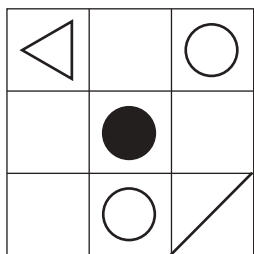

# おうちで、やろう。

Study at home. 小学校受験の家庭学習教材

言語：数え方2

左の四角の中と同じ数え方をするものを右の中から見つけて○をつけます。

※1. このプリントは、しながわ・目黒こどもスクールのウェブサイトでダウンロードができます。無断複写・引用はご遠慮ください。  
※2. このプリントを活用したオンライン授業のスケジュールは、しながわ・目黒こどもスクールのウェブサイトでご確認ください。

# おうちで、やろう。

Study at home. 小学校受験の家庭学習教材

左の見本を真ん中の太い線の上に鏡を置いて見た時の見え方を右の四角にかきます。

※1. このプリントは、しながわ・目黒こどもスクールのウェブサイトでダウンロードができます。無断複写・引用はご遠慮ください。  
※2. このプリントを活用したオンライン授業のスケジュールは、しながわ・目黒こどもスクールのウェブサイトでご確認ください。

# おうちで、やろう。

Study at home. 小学校受験の家庭学習教材

## 図形：鏡 12

左の見本を真ん中の太い線の上に鏡を置いて見た時の見え方を右の四角にかきます。

※1. このプリントは、しながわ・目黒こどもスクールのウェブサイトでダウンロードができます。無断複写・引用はご遠慮ください。  
 ※2. このプリントを活用したオンライン授業のスケジュールは、しながわ・目黒こどもスクールのウェブサイトでご確認ください。