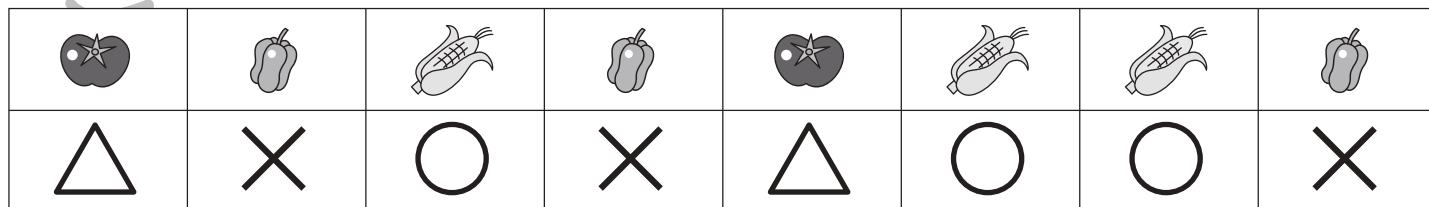

# おうちで、やろう。

Study at home. 小学校受験の家庭学習教材

処理能力：置き換え1

上の太い四角の中の絵がお手本です。上の絵の時に下の四角にそれぞれの記号をかきます。問題は一番上の段の左からはじめて、右端まで見ます。1段目ができたら2段目の左から右。次に3段目の左から右と順番に記号をかきます。この問題はできるだけ早く印をつけます。それぞれ1分以内を目指し取り組みましょう。

※1. このプリントは、しながわ・目黒こどもスクールのウェブサイトでダウンロードができます。無断複写・引用はご遠慮ください。  
※2. このプリントを活用したオンライン授業のスケジュールは、しながわ・目黒こどもスクールのウェブサイトでご確認ください。