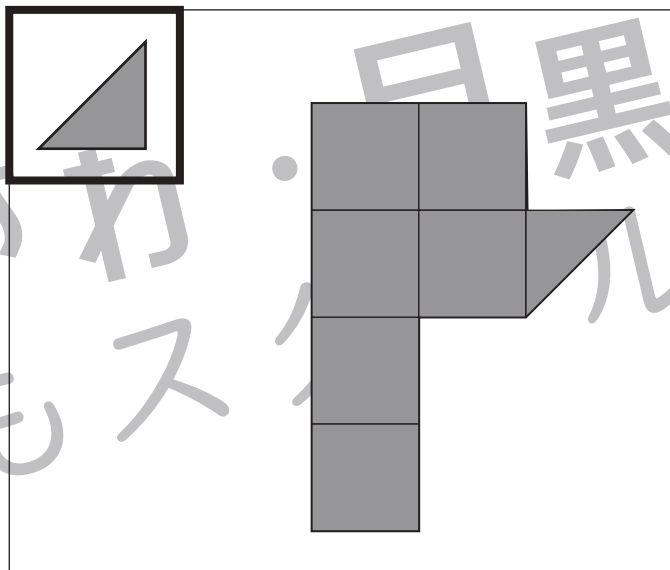

おうちで、やろう。

Study at home. 小学校受験の家庭学習教材

図形：構成 33

四角の中には左上の太い四角の中にあるパズルを使って作った形があります。この形はパズル何枚使ってできますか。使うパズルの枚数だけ下の四角に○をかきます。

○ × 9

○ × 11

○ × 11

○ × 10

※1. このプリントは、しながわ・目黒こどもスクールのウェブサイトでダウンロードができます。無断複写・引用はご遠慮ください。
※2. このプリントを活用したオンライン授業のスケジュールは、しながわ・目黒こどもスクールのウェブサイトでご確認ください。

おうちで、やろう。

Study at home. 小学校受験の家庭学習教材

図形：構成 34

四角の中には左上の太い四角の中にあるパズルを使って作った形があります。この形はパズル何枚使ってできますか。使うパズルの枚数だけ下の四角に○をかきます。

○ × 9

○ × 10

○ × 9

○ × 9

※1. このプリントは、しながわ・目黒こどもスクールのウェブサイトでダウンロードができます。無断複写・引用はご遠慮ください。
※2. このプリントを活用したオンライン授業のスケジュールは、しながわ・目黒こどもスクールのウェブサイトでご確認ください。

おうちで、やろう。

Study at home. 小学校受験の家庭学習教材

図形：構成 35

四角の中には左上の太い四角の中にあるパズルを使って作った形があります。この形はパズル何枚使ってできますか。使うパズルの枚数だけ下の四角に○をかきます。

○ × 14

○ × 13

○ × 13

○ × 11

※1. このプリントは、しながわ・目黒こどもスクールのウェブサイトでダウンロードができます。無断複写・引用はご遠慮ください。
※2. このプリントを活用したオンライン授業のスケジュールは、しながわ・目黒こどもスクールのウェブサイトでご確認ください。