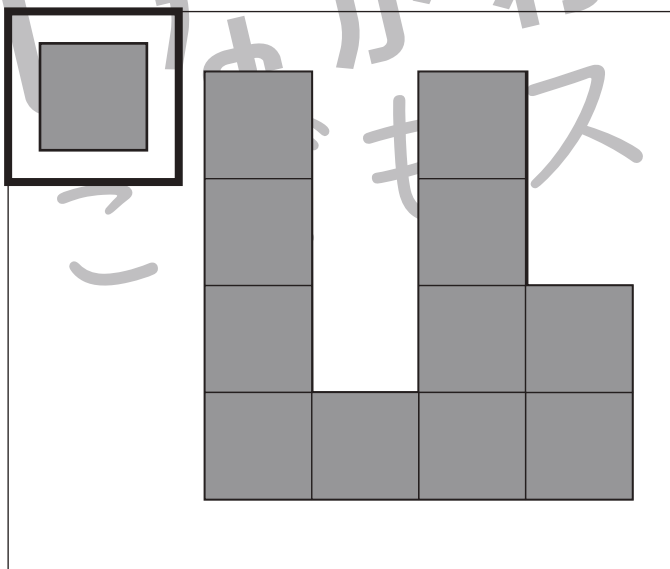

おうちで、やろう。

Study at home. 小学校受験の家庭学習教材

図形：構成 33

四角の中には左上の太い四角の中にあるパズルを使って作った形があります。この形はパズル何枚使ってできますか。使うパズルの枚数だけ下の四角に○をかきます。

○ × 9

○ × 11

○ × 11

○ × 10

※1. このプリントは、しながわ・目黒こどもスクールのウェブサイトでダウンロードができます。無断複写・引用はご遠慮ください。
※2. このプリントを活用したオンライン授業のスケジュールは、しながわ・目黒こどもスクールのウェブサイトでご確認ください。

おうちで、やろう。

Study at home. 小学校受験の家庭学習教材

図形：構成 34

四角の中には左上の太い四角の中にあるパズルを使って作った形があります。この形はパズル何枚使ってできますか。使うパズルの枚数だけ下の四角に○をかきます。

四角の中には左上の太い四角の中にあるパズルを使って作った形があります。この形はパズル何枚使ってできますか。使うパズルの枚数だけ下の四角に○をかきます。

○ × 14

○ × 13

○ × 13

○ × 11

※1. このプリントは、しながわ・目黒こどもスクールのウェブサイトでダウンロードができます。無断複写・引用はご遠慮ください。
※2. このプリントを活用したオンライン授業のスケジュールは、しながわ・目黒こどもスクールのウェブサイトでご確認ください。

おうちで、やろう。

Study at home. 小学校受験の家庭学習教材

数量：加減 31

左、真ん中、右の3つの四角の中の星の数を合わせて8になるように点と点を線で結びました。足りない線をかきましょう。

※1. このプリントは、しながわ・目黒こどもスクールのウェブサイトでダウンロードができます。無断複写・引用はご遠慮ください。
 ※2. このプリントを活用したオンライン授業のスケジュールは、しながわ・目黒こどもスクールのウェブサイトでご確認ください。