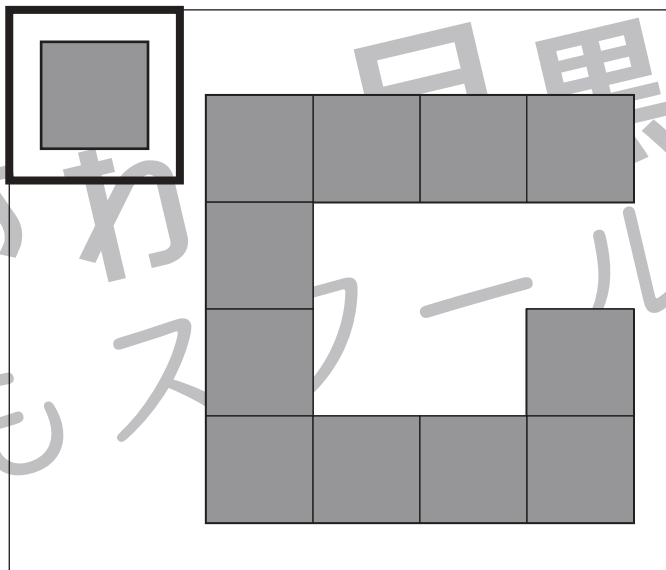

おうちで、やろう。

Study at home. 小学校受験の家庭学習教材

図形：構成 33

四角の中には左上の太い四角の中にあるパズルを使って作った形があります。この形はパズル何枚使ってできますか。使うパズルの枚数だけ下の四角に○をかきます。

○ × 9

○ × 11

○ × 11

○ × 10

※1. このプリントは、しながわ・目黒こどもスクールのウェブサイトでダウンロードができます。無断複写・引用はご遠慮ください。
※2. このプリントを活用したオンライン授業のスケジュールは、しながわ・目黒こどもスクールのウェブサイトでご確認ください。

おうちで、やろう。

Study at home. 小学校受験の家庭学習教材

図形：構成 34

四角の中には左上の太い四角の中にあるパズルを使って作った形があります。この形はパズル何枚使ってできますか。使うパズルの枚数だけ下の四角に○をかきます。

四角の中には左上の太い四角の中にあるパズルを使って作った形があります。この形はパズル何枚使ってできますか。使うパズルの枚数だけ下の四角に○をかきます。

○ × 14

○ × 13

○ × 13

○ × 11

※1. このプリントは、しながわ・目黒こどもスクールのウェブサイトでダウンロードができます。無断複写・引用はご遠慮ください。
※2. このプリントを活用したオンライン授業のスケジュールは、しながわ・目黒こどもスクールのウェブサイトでご確認ください。

おうちで、やろう。

Study at home. 小学校受験の家庭学習教材

数量：加減 31

左、真ん中、右の3つの四角の中の星の数を合わせて8になるように点と点を線で結びました。足りない線をかきましょう。

※1. このプリントは、しながわ・目黒こどもスクールのウェブサイトでダウンロードができます。無断複写・引用はご遠慮ください。
 ※2. このプリントを活用したオンライン授業のスケジュールは、しながわ・目黒こどもスクールのウェブサイトでご確認ください。