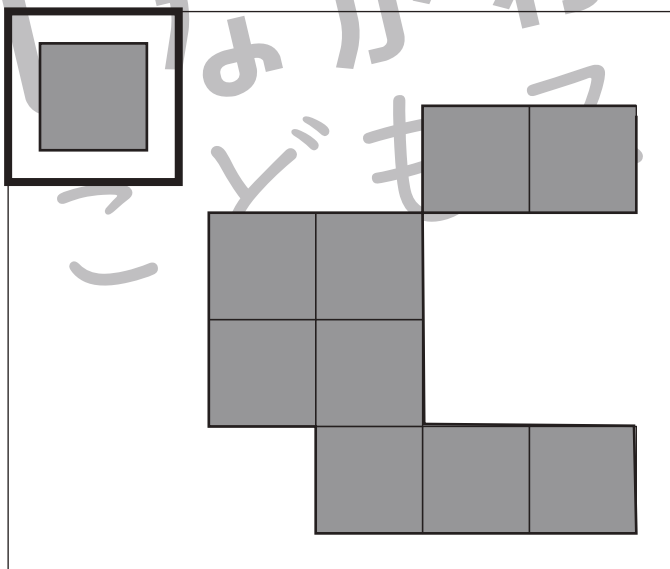

おうちで、やろう。

Study at home. 小学校受験の家庭学習教材

図形：構成 33

四角の中には左上の太い四角の中にあるパズルを使って作った形があります。この形はパズル何枚使ってできますか。使うパズルの枚数だけ下の四角に○をかきます。

○ × 9

○ × 11

○ × 11

○ × 10

※1. このプリントは、しながわ・目黒こどもスクールのウェブサイトでダウンロードができます。無断複写・引用はご遠慮ください。
※2. このプリントを活用したオンライン授業のスケジュールは、しながわ・目黒こどもスクールのウェブサイトでご確認ください。

おうちで、やろう。

Study at home. 小学校受験の家庭学習教材

図形：構成 34

四角の中には左上の太い四角の中にあるパズルを使って作った形があります。この形はパズル何枚使ってできますか。使うパズルの枚数だけ下の四角に○をかきます。

○ × 9

○ × 10

○ × 9

○ × 9

※1. このプリントは、しながわ・目黒こどもスクールのウェブサイトでダウンロードができます。無断複写・引用はご遠慮ください。
※2. このプリントを活用したオンライン授業のスケジュールは、しながわ・目黒こどもスクールのウェブサイトでご確認ください。

おうちで、やろう。

Study at home. 小学校受験の家庭学習教材

図形：構成 35

四角の中には左上の太い四角の中にあるパズルを使って作った形があります。この形はパズル何枚使ってできますか。使うパズルの枚数だけ下の四角に○をかきます。

○ × 14

○ × 13

○ × 13

○ × 11

※1. このプリントは、しながわ・目黒こどもスクールのウェブサイトでダウンロードができます。無断複写・引用はご遠慮ください。
※2. このプリントを活用したオンライン授業のスケジュールは、しながわ・目黒こどもスクールのウェブサイトでご確認ください。