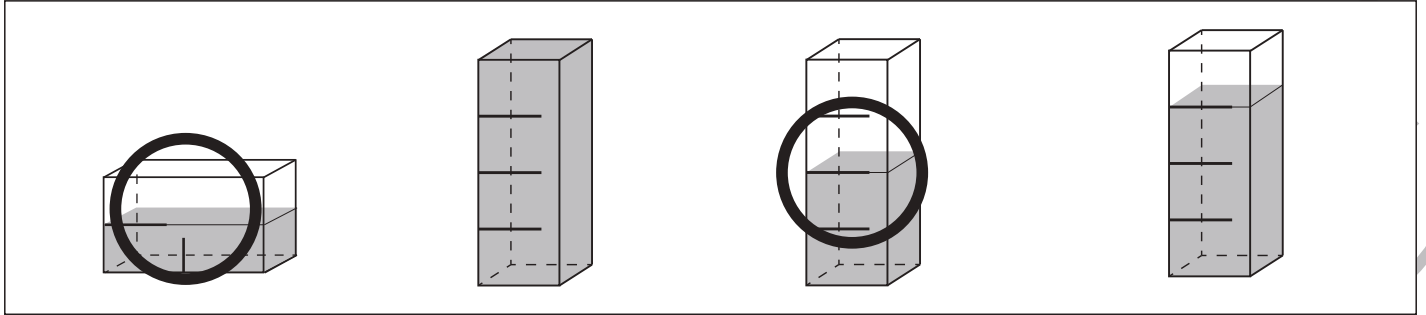

おうちで、やろう。

Study at home. 小学校受験の家庭学習教材

推理：水量 7

それぞれの四角の中の容器には水が入っています。
4つの容器の中で水の量が同じもの2つに○をつけます。

※1. このプリントは、しながわ・目黒こどもスクールのウェブサイトでダウンロードができます。無断複写・引用はご遠慮ください。
※2. このプリントを活用したオンライン授業のスケジュールは、しながわ・目黒こどもスクールのウェブサイトでご確認ください。