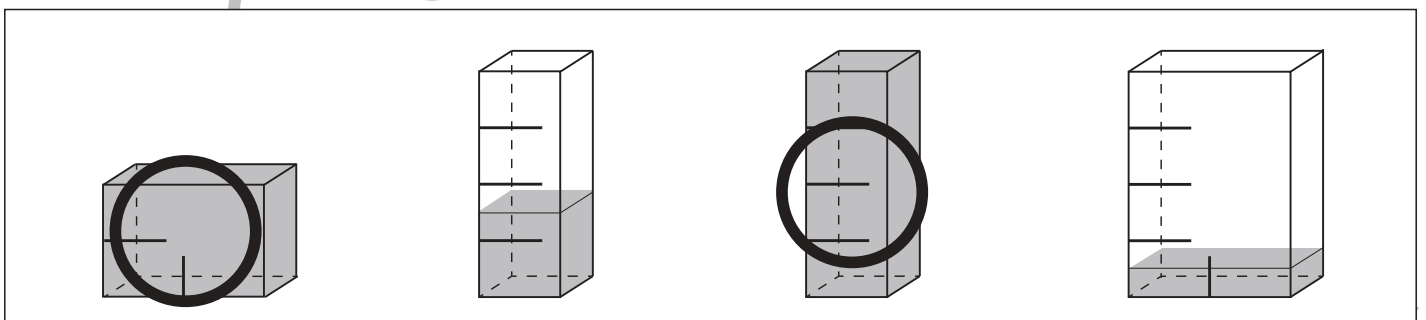

おうちで、やろう。

Study at home. 小学校受験の家庭学習教材

推理：水量 7

それぞれの四角の中の容器には水が入っています。
4つの容器の中で水の量が同じもの2つに○をつけます。

※1. このプリントは、しながわ・目黒こどもスクールのウェブサイトでダウンロードができます。無断複写・引用はご遠慮ください。
※2. このプリントを活用したオンライン授業のスケジュールは、しながわ・目黒こどもスクールのウェブサイトでご確認ください。