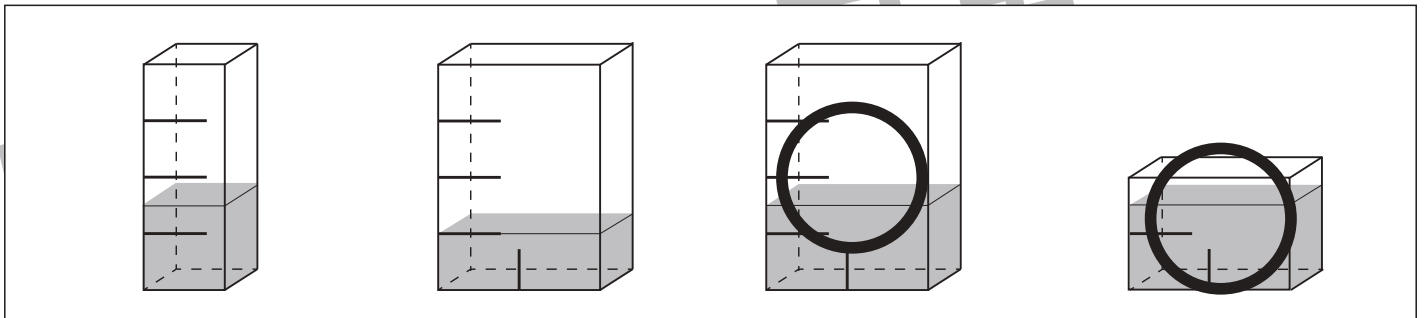

おうちで、やろう。

Study at home. 小学校受験の家庭学習教材

推理：水量 7

それぞれの四角の中の容器には水が入っています。
4つの容器の中で水の量が同じもの2つに○をつけます。

※1. このプリントは、しながわ・目黒こどもスクールのウェブサイトでダウンロードができます。無断複写・引用はご遠慮ください。
※2. このプリントを活用したオンライン授業のスケジュールは、しながわ・目黒こどもスクールのウェブサイトでご確認ください。