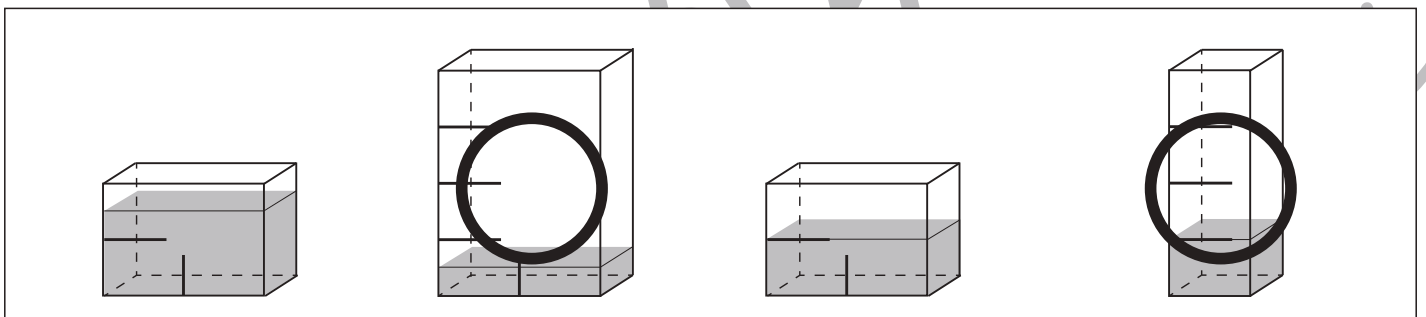

おうちで、やろう。

Study at home. 小学校受験の家庭学習教材

推理：水量 7

それぞれの四角の中の容器には水が入っています。
4つの容器の中で水の量が同じもの2つに○をつけます。

※1. このプリントは、しながわ・目黒こどもスクールのウェブサイトでダウンロードができます。無断複写・引用はご遠慮ください。
※2. このプリントを活用したオンライン授業のスケジュールは、しながわ・目黒こどもスクールのウェブサイトでご確認ください。