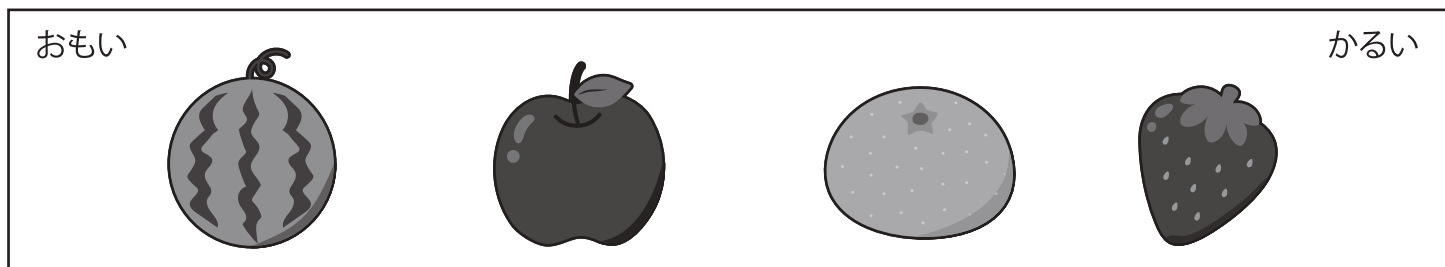

Study at home. 小学校受験の家庭学習教材

上下の絵を見比べて、変わっているところを6つ探します。見つけたら、下の絵の変わっている部分に○をつけます。

※1. このプリントは、しながわ・目黒こどもスクールのウェブサイトでダウンロードができます。無断複写・引用はご遠慮ください。

※2. このプリントを活用したオンライン授業のスケジュールは、しながわ・目黒こどもスクールのウェブサイトでご確認ください。

おうちで、やろう。 年中児版

Study at home. 小学校受験の家庭学習教材

推理：重さ

下の四角の中の4つのフルーツの重さを比べました。重い方のフルーツの四角に○をつけましょう。

※1. このプリントは、しながわ・目黒こどもスクールのウェブサイトでダウンロードができます。無断複写・引用はご遠慮ください。
 ※2. このプリントを活用したオンライン授業のスケジュールは、しながわ・目黒こどもスクールのウェブサイトでご確認ください。