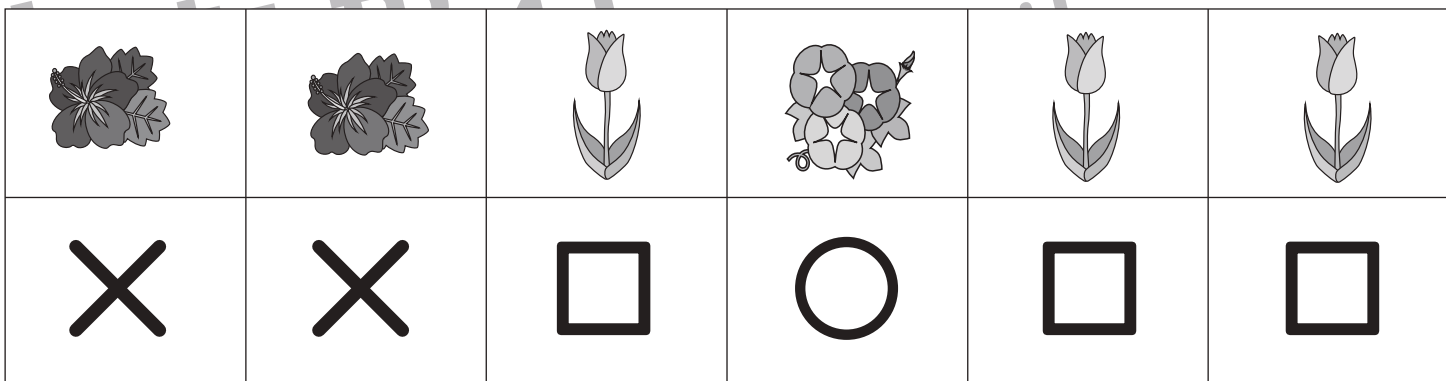

処理能力：置き換え5

上の太い四角の中がお約束です。下の四角にそれぞれの記号をかきます。問題は左上から矢印の方向へ進み、右端まできたら次の段の左から右へと順番に進みます。

※1. このプリントは、しながわ・目黒こどもスクールのウェブサイトでダウンロードができます。無断複写・引用はご遠慮ください。
 ※2. このプリントを活用したオンライン授業のスケジュールは、しながわ・目黒こどもスクールのウェブサイトでご確認ください。