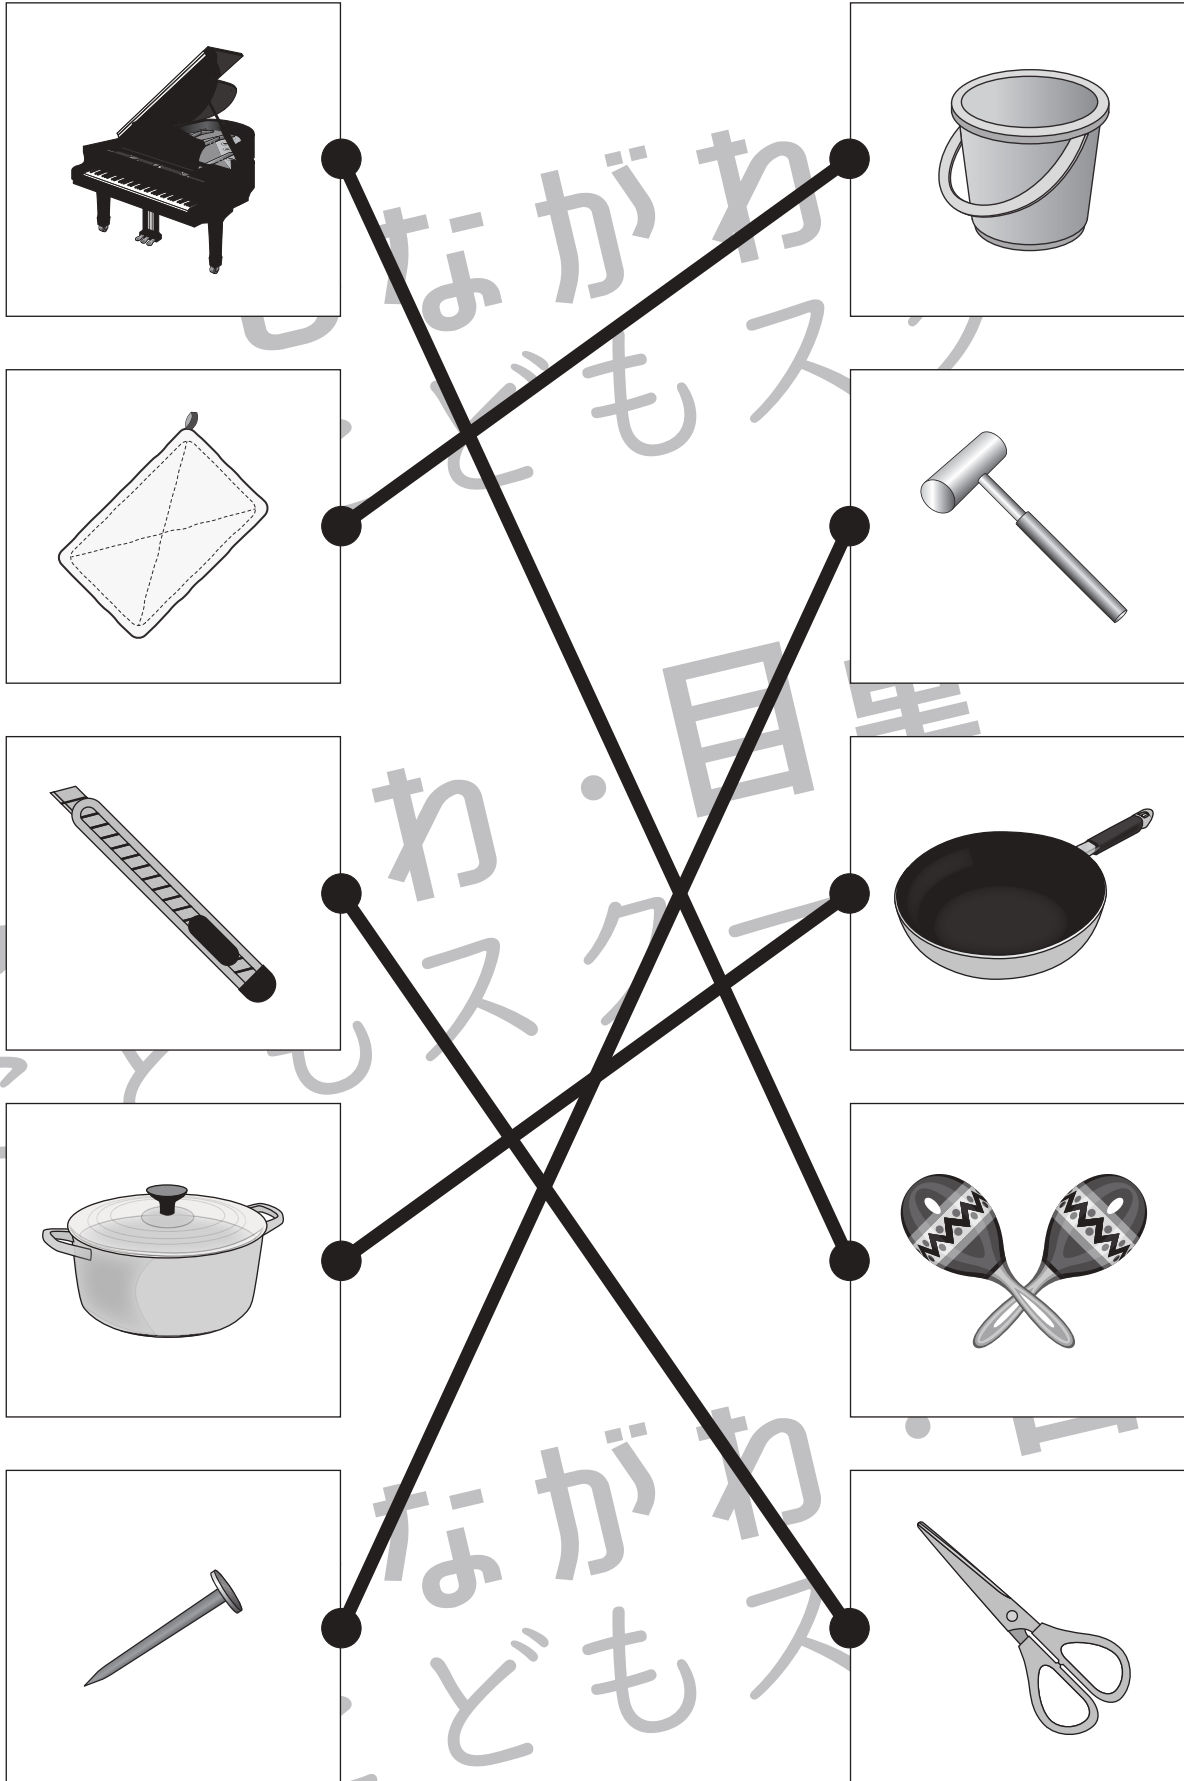

おうちで、やろう。

Study at home. 小学校受験の家庭学習教材

常識：仲間4

左と右の四角の中の絵で同じ仲間同士を線で結びます。

※1. このプリントは、しながわ・目黒こどもスクールのウェブサイトからダウンロードできます。無断複写・引用はご遠慮ください。

※2. このプリントを活用したオンライン授業のスケジュールは、しながわ・目黒こどもスクールのウェブサイトでご確認ください。

おうちで、やろう。

Study at home. 小学校受験の家庭学習教材

常識：仲間5

四角の中の4つの絵の中から仲間外れのを1つ見つけて×をつけます。
また、どうして仲間外れなのか理由もお話してみましょう。

※1. このプリントは、しながわ・目黒こどもスクールのウェブサイトダウンロードができます。無断複写・引用はご遠慮ください。
※2. このプリントを活用したオンライン授業のスケジュールは、しながわ・目黒こどもスクールのウェブサイトでご確認ください。

おうちで、やろう。

Study at home. 小学校受験の家庭学習教材

図形：回転 57

左のりんごを右の向きに回したときの見え方を考えて、○を塗ります。

※1. このプリントは、しながわ・目黒こどもスクールのウェブサイトからダウンロードできます。無断複写・引用はご遠慮ください。
 ※2. このプリントを活用したオンライン授業のスケジュールは、しながわ・目黒こどもスクールのウェブサイトでご確認ください。

おうちで、やろう。

Study at home. 小学校受験の家庭学習教材

図形：回転 58

左のりんごを右の向きに回したときの見え方を考えて、○を塗ります。

※1. このプリントは、しながわ・目黒こどもスクールのウェブサイトからダウンロードできます。無断複写・引用はご遠慮ください。
 ※2. このプリントを活用したオンライン授業のスケジュールは、しながわ・目黒こどもスクールのウェブサイトでご確認ください。

おうちで、やろう。

Study at home. 小学校受験の家庭学習教材